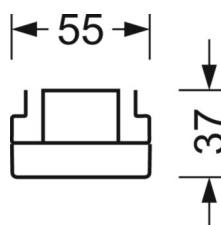

## MECHANIEK

Kleur behuizing	verkeerswit RAL 9016
Maten (LxBxH/DxH)	2299mm x 55mm x 37mm
Gewicht (netto)	2.3kg
Montagewijze	Montage draagrailsysteem, Lichtstructuur

## DEEP-LINK

<https://www.regiolux.de/nl/article/19517026310>

Referentie	LED 7000lm 840
ηLB	100 %
Φ ↓/↑	98 % / 2 %
UGR dw./l.	20.7 / 22.1

**Maten**

---

L	2299 mm	Lengte
B	55 mm	Breedte
H	37 mm	Hoogte

---