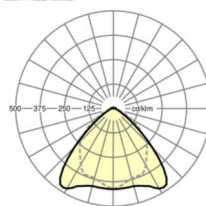

## LICHTTECHNIEK

Uitvoering	LED, Kleurweergave/Lichtkleur CRI ≥ 80 / 4000K
Kleurtolerantie (MacAdam)	3SDCM
Nominale lichtstroom	6991lm
LED Levensduur	70000h L80/B10 (Tq 50°C), 100000h L80/B50 (Tq 45°C)
Lichtopbrengst	195lm/W
Stralingshoek	95° (C0) / 95° (C90)
UGR dw./l.	20.7 / 22.1

## DEEP-LINK

<https://www.regiolux.de/nl/article/19517026310>

Referentie	LED 7000lm 840
ηLB	100 %
Φ ↓/↑	98 % / 2 %
UGR dw./l.	20.7 / 22.1

**Maten**

---

L	2299 mm	Lengte
B	55 mm	Breedte
H	37 mm	Hoogte

---