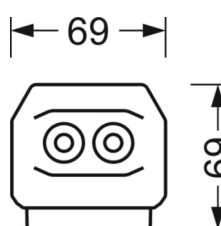

## MECHANIEK

Kleur behuizing	verkeerswit RAL 9016
Maten (LxBxH/DxH)	2299mm x 55mm x 37mm
Gewicht (netto)	2.3kg
Montagewijze	Montage draagrailsysteem, Lichtstructuur

## DEEP-LINK

<https://www.regiolux.de/nl/article/19517026310>

Referentie	LED 7000lm 840
ηLB	100 %
Φ ↓/↑	98 % / 2 %
UGR dw./l.	20.7 / 22.1

**Maten**

---

L	2299 mm	Lengte
B	55 mm	Breedte
H	37 mm	Hoogte

---