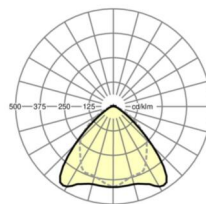

## LICHTTECHNIEK

Uitvoering	LED, Kleurweergave/Lichtkleur CRI ≥ 80 / 4000K
Kleurtolerantie (MacAdam)	3SDCM
Nominale lichtstroom	6991lm
Nominale lichtstroom-Noodbedrijf	933lm
LED Levensduur	70000h L80/B10 (Tq 35°C), 100000h L80/B50 (Tq 30°C)
Lichtopbrengst	195lm/W
Stralingshoek	95° (C0) / 95° (C90)
UGR dw./l.	20.7 / 22.1

## DEEP-LINK

<https://www.regiolux.de/nl/article/19517027310>

Referentie  
ηLB  
Φ ↓/↑  
UGR dw./l.

LED 7000lm 840  
100 %  
98 % / 2 %  
20.7 / 22.1

**Maten**

---

L	2299 mm	Lengte
B	55 mm	Breedte
H	37 mm	Hoogte