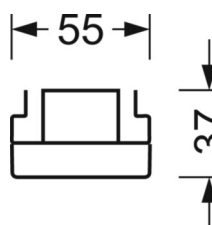

## MECHANIEK

Kleur behuizing	verkeerswit RAL 9016
Maten (LxBxH/DxH)	2299mm x 55mm x 37mm
Gewicht (netto)	2.55kg
Montagewijze	Montage draagrailsysteem, Lichtstructuur

## DEEP-LINK

<https://www.regiolux.de/nl/article/19517027310>

Referentie  
ηLB  
Φ ↓/↑  
UGR dw./l.

LED 7000lm 840  
100 %  
98 % / 2 %  
20.7 / 22.1

**Maten**

---

L	2299 mm	Lengte
B	55 mm	Breedte
H	37 mm	Hoogte