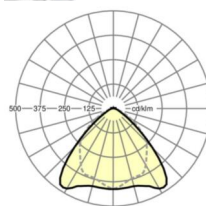

KARAKTERISTIEKEN

Bestelnummer	19517024310
EAN-nummer	4020863438082
CBS-code	94051190
Kenmerken	IP 64, Beschermingsklasse I, ENEC10 VDE, F, D, HACCP DIN10500/voedsel/IFS-toepassingsgerelateerde geschiktheid/BRC, Indoor, CE
Schokbestendigheidsgraad IK	IK03 (-20°C bis 50°C)
Omgevingstemperatuur	ta -20°C naar 50°C
Garantieperiode	5 jaren
Overheidssubsidieprogramma's	BEG - federale subsidie voor efficiënte gebouwen (alleen geldig voor Duitsland)

ELEKTROTECHNIEK

Voorschakelapparaat	Elektronische driver (1 stuks)
Systeemprestaties	36W
Netspanning	230V/50Hz
Aardleeschakelaar(s) (inschakelstroom)	17 stuks/B10, 28 stuks/B16, 29 stuks/C10, 48 stuks/C16
Energie-efficiëntieklasse/Lichtbron	C

LICHTTECHNIEK

Uitvoering	LED, Kleurweergave/Lichtkleur CRI ≥ 80 / 4000K
Kleurtolerantie (MacAdam)	3SDCM
Nominale lichtstroom	6991lm
LED Levensduur	70000h L80/B10 (Tq 50°C), 100000h L80/B50 (Tq 45°C)
Lichtopbrengst	195lm/W
Stralingshoek	95° (C0) / 95° (C90)
UGR dw./l.	20.7 / 22.1

MECHANIEK

Kleur behuizing	verkeerswit RAL 9016
Maten (LxBxH/DxH)	2299mm x 55mm x 37mm
Gewicht (netto)	2.3kg
Montagewijze	Montage draagrailsysteem, Lichtstructuur

Maten

L	2299 mm	Lengte
B	55 mm	Breedte
H	37 mm	Hoogte

DEEP-LINK

<https://www.regiolux.de/nl/article/19517024310>

Referentie
ηLB
Φ ↓/↑
UGR dw./l.

LED 7000lm 840
100 %
98 % / 2 %
20.7 / 22.1