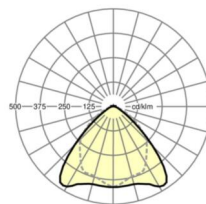

LICHTTECHNIEK

Uitvoering	LED, Kleurweergave/Lichtkleur CRI ≥ 80 / 6500K
Kleurtolerantie (MacAdam)	3SDCM
Nominale lichtstroom	6460lm
LED Levensduur	70000h L80/B10 (Tq 50°C), 100000h L80/B50 (Tq 45°C)
Lichtopbrengst	180lm/W
Stralingshoek	95° (C0) / 95° (C90)
UGR dw./l.	20.5 / 21.8

MECHANIEK

Kleur behuizing	verkeerswit RAL 9016
Maten (LxBxH/DxH)	2299mm x 55mm x 37mm
Gewicht (netto)	2.3kg
Montagewijze	Montage draagrailstelsysteem, Lichtstructuur

DEEP-LINK

<https://www.regiolux.de/nl/article/19517026330>

Referentie	LED 7000lm 865
ηLB	100 %
Φ ↓/↑	98 % / 2 %
UGR dw./l.	20.5 / 21.8

Maten

L	2299 mm	Lengte
B	55 mm	Breedte
H	37 mm	Hoogte
