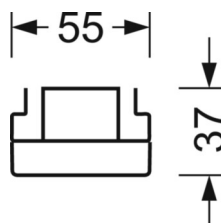

MECHANIEK

Kleur behuizing	verkeerswit RAL 9016
Maten (LxBxH/DxH)	2299mm x 55mm x 37mm
Gewicht (netto)	2.3kg
Montagewijze	Montage draagrailstelsysteem, Lichtstructuur

DEEP-LINK

<https://www.regiolux.de/nl/article/19517026330>

Referentie	LED 7000lm 865
ηLB	100 %
Φ ↓/↑	98 % / 2 %
UGR dw./l.	20.5 / 21.8

Maten

L	2299 mm	Lengte
B	55 mm	Breedte
H	37 mm	Hoogte
