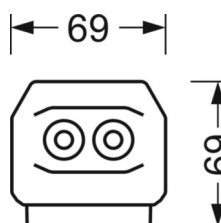

MECHANIEK

Kleur behuizing	verkeerswit RAL 9016
Maten (LxBxH/DxH)	2299mm x 55mm x 37mm
Gewicht (netto)	2.3kg
Montagewijze	Montage draagrailstelsysteem, Lichtstructuur

DEEP-LINK

<https://www.regiolux.de/nl/article/19517026330>

Referentie	LED 7000lm 865
ηLB	100 %
Φ ↓/↑	98 % / 2 %
UGR dw./l.	20.5 / 21.8

Maten

L	2299 mm	Lengte
B	55 mm	Breedte
H	37 mm	Hoogte
