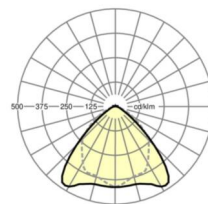

KARAKTERISTIEKEN

Bestelnummer	19517024330
EAN-nummer	4020863438105
CBS-code	94051190
Kenmerken	IP 64, Beschermingsklasse I, ENEC10 VDE, F, D, HACCP DIN10500/voedsel/IFS-toepassingsgerelateerde geschiktheid/BRC, Indoor, CE
Schokbestendigheidsgraad IK	IK03 (-20°C bis 50°C)
Omgevingstemperatuur	ta -20°C naar 50°C
Garantieperiode	5 jaren
Overheidssubsidieprogramma's	BEG - federale subsidie voor efficiënte gebouwen (alleen geldig voor Duitsland)

ELEKTROTECHNIEK

Voorschakelapparaat	Elektronische driver (1 stuks)
Systeemprestaties	36W
Netspanning	230V/50Hz
Aardleeschakelaar(s) (inschakelstroom)	17 stuks/B10, 28 stuks/B16, 29 stuks/C10, 48 stuks/C16
Energie-efficiëntieklasse/Lichtbron	C

LICHTTECHNIEK

Uitvoering	LED, Kleurweergave/Lichtkleur CRI ≥ 80 / 6500K
Kleurtolerantie (MacAdam)	3SDCM
Nominale lichtstroom	6460lm
LED Levensduur	70000h L80/B10 (Tq 50°C), 100000h L80/B50 (Tq 45°C)
Lichtopbrengst	180lm/W
Stralingshoek	95° (C0) / 95° (C90)
UGR dw./l.	20.5 / 21.8

MECHANIEK

Kleur behuizing	verkeerswit RAL 9016
Maten (LxBxH/DxH)	2299mm x 55mm x 37mm
Gewicht (netto)	2.3kg
Montagewijze	Montage draagrailsysteem, Lichtstructuur

Maten

L	2299 mm	Lengte
B	55 mm	Breedte
H	37 mm	Hoogte

DEEP-LINK

<https://www.regiolux.de/nl/article/19517024330>

Referentie	LED 7000lm 865
ηLB	100 %
Φ ↓/↑	98 % / 2 %
UGR dw./l.	20.5 / 21.8