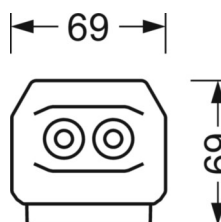

MECHANIEK

Kleur behuizing	verkeerswit RAL 9016
Maten (LxBxH/DxH)	1531mm x 55mm x 37mm
Gewicht (netto)	2.05kg
Montagewijze	Montage draagrailstelsel, Lichtstructuur

DEEP-LINK

<https://www.regiolux.de/nl/article/19517007040>

Referentie
ηLB
Φ ↓/↑
UGR dw./l.

LED 11000lm 840
100 %
98 % / 2 %
23.7 / 25.1

Maten

L	1531 mm	Lengte
B	55 mm	Breedte
H	37 mm	Hoogte
