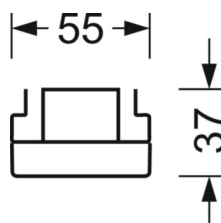

MECHANIEK

Kleur behuizing	verkeerswit RAL 9016
Maten (LxBxH/DxH)	1531mm x 55mm x 37mm
Gewicht (netto)	2.05kg
Montagewijze	Montage draagrailstelsel, Lichtstructuur

DEEP-LINK

<https://www.regiolux.de/nl/article/19517007040>

Referentie
ηLB
Φ ↓/↑
UGR dw./l.

LED 11000lm 840
100 %
98 % / 2 %
23.7 / 25.1

Maten

L	1531 mm	Lengte
B	55 mm	Breedte
H	37 mm	Hoogte
