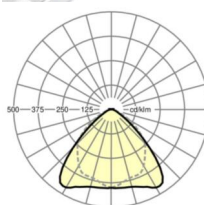

LICHTTECHNIEK

Uitvoering	LED, Kleurweergave/Lichtkleur CRI ≥ 80 / 4000K
Kleurtolerantie (MacAdam)	3SDCM
Nominale lichtstroom	10913lm
Nominale lichtstroom-Noodbedrijf	927lm
LED Levensduur	50000h L80/B10 (Tq 30°C), 70000h L80/B50 (Tq 30°C), 100000h L80/B50 (Tq 25°C)
Lichtopbrengst	170lm/W
Stralingshoek	95° (C0) / 95° (C90)
UGR dw./l.	23.7 / 25.1

MECHANIEK

Kleur behuizing	verkeerswit RAL 9016
Maten (LxBxH/DxH)	1531mm x 55mm x 37mm
Gewicht (netto)	2.05kg
Montagewijze	Montage draagrailstelsel, Lichtstructuur

DEEP-LINK

<https://www.regiolux.de/nl/article/19517007040>

Referentie
ηLB
Φ ↓/↑
UGR dw./l.

LED 11000lm 840
100 %
98 % / 2 %
23.7 / 25.1

Maten

L	1531 mm	Lengte
B	55 mm	Breedte
H	37 mm	Hoogte
