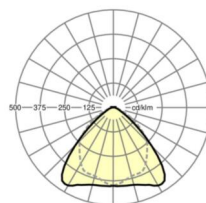

KARAKTERISTIEKEN

Bestelnummer	19517004180
EAN-nummer	4020863428397
CBS-code	94051190
Kenmerken	IP 64, Beschermingsklasse I, ENEC10 VDE, F, D, HACCP DIN10500/voedsel/IFS-toepassingsgerelateerde geschiktheid/BRC, Indoor, CE
Schokbestendigheidsgraad IK	IK03 (-20°C bis 30°C)
Omgevingstemperatuur	ta -20°C naar 30°C
Garantieperiode	5 jaren
Overheidssubsidieprogramma's	BEG - federale subsidie voor efficiënte gebouwen (alleen geldig voor Duitsland)

ELEKTROTECHNIEK

Voorschakelapparaat	Elektronische driver (1 stuks)
Systeemprestaties	64W
Netspanning	230V/50Hz
Aardlekschakelaar(s) (inschakelstroom)	10 stuks/B10, 16 stuks/B16, 10 stuks/C10, 16 stuks/C16
Energie-efficiëntieklasse/Lichtbron	B

LICHTTECHNIEK

Uitvoering	LED, Kleurweergave/Lichtkleur CRI ≥ 80 / 6500K
Kleurtolerantie (MacAdam)	3SDCM
Nominale lichtstroom	10509lm
LED Levensduur	50000h L80/B10 (Tq 30°C), 70000h L80/B50 (Tq 30°C)
Lichtopbrengst	164lm/W
Stralingshoek	95° (C0) / 95° (C90)
UGR dw./l.	23.6 / 25.0

MECHANIEK

Kleur behuizing	verkeerswit RAL 9016
Maten (LxBxH/DxH)	1531mm x 55mm x 37mm
Gewicht (netto)	1.75kg
Montagewijze	Montage draagrailstelsel, Lichtstructuur

Maten

L	1531 mm	Lengte
B	55 mm	Breedte
H	37 mm	Hoogte

DEEP-LINK

<https://www.regiolux.de/nl/article/19517004180>

Referentie	LED 11000lm 865
ηLB	100 %
Φ ↓/↑	98 % / 2 %
UGR dw./l.	23.6 / 25.0