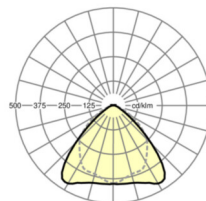

KARAKTERISTIEKEN

Bestelnummer	19517006134
EAN-nummer	4020863464845
CBS-code	94051190
Kenmerken	IP 64, Beschermingsklasse I, ENEC10 VDE, F, D, HACCP DIN10500/voedsel/IFS-toepassingsgerelateerde geschiktheid/BRC, Indoor, CE
Schokbestendigheidsgraad IK	IK03 (-20°C bis 25°C)
Omgevingstemperatuur	ta -20°C naar 25°C
Bijzondere eigenschappen	Ready for IoT
Garantieperiode	5 jaren
Overheidssubsidieprogramma's	BEG - federale subsidie voor efficiënte gebouwen (alleen geldig voor Duitsland)

ELEKTROTECHNIEK

Voorschakelapparaat	Elektronische driver DALI2 (1 stuk(s))
Systeemprestaties	88W
Netspanning	230V/50Hz
Aardleischakelaar(s) (inschakelstroom)	13 stuks/B10, 24 stuks/B16, 25 stuks/C10, 40 stuks/C16
Energie-efficiëntieklasse/Lichtbron	C

LICHTTECHNIEK

Uitvoering	LED, Kleurweergave/Lichtkleur CRI ≥ 80 / 3000K
Kleurtolerantie (MacAdam)	3SDCM
Nominale lichtstroom	13251lm
LED Levensduur	50000h L80/B10 (Tq 25°C), 70000h L80/B50 (Tq 25°C)
Lichtopbrengst	151lm/W
Stralingshoek	95° (C0) / 95° (C90)
UGR dw./l.	24.4 / 25.8

MECHANIEK

Kleur behuizing	zwart RAL 9005
Maten (LxBxH/DxH)	1531mm x 55mm x 37mm
Gewicht (netto)	1.75kg
Montagewijze	Montage draagrailsysteem, Lichtstructuur

Maten

L	1531 mm	Lengte
B	55 mm	Breedte
H	37 mm	Hoogte

DEEP-LINK

<https://www.regiolux.de/nl/article/19517006134>

Referentie	LED 14000lm 830
ηLB	100 %
Φ ↓/↑	98 % / 2 %
UGR dw./l.	24.4 / 25.8