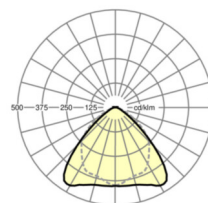

KARAKTERISTIEKEN

Bestelnummer	19517006064
EAN-nummer	4020863464852
CBS-code	94051190
Kenmerken	IP 64, Beschermingsklasse I, ENEC10 VDE, F, D, HACCP DIN10500/voedsel/IFS-toepassingsgerelateerde geschiktheid/BRC, Indoor, CE
Schokbestendigheidsgraad IK	IK03 (-20°C bis 25°C)
Omgevingstemperatuur	ta -20°C naar 25°C
Bijzondere eigenschappen	Ready for IoT
Garantieperiode	5 jaren
Overheidssubsidieprogramma's	BEG - federale subsidie voor efficiënte gebouwen (alleen geldig voor Duitsland)

ELEKTROTECHNIEK

Voorschakelapparaat	Elektronische driver DALI2 (1 stuk(s))
Systeemprestaties	88W
Netspanning	230V/50Hz
Aardleischakelaar(s) (inschakelstroom)	10 stuks/B10, 16 stuks/B16, 16 stuks/C10, 26 stuks/C16
Energie-efficiëntieklasse/Lichtbron	B

LICHTTECHNIEK

Uitvoering	LED, Kleurweergave/Lichtkleur CRI ≥ 80 / 4000K
Kleurtolerantie (MacAdam)	3SDCM
Nominale lichtstroom	14279lm
LED Levensduur	50000h L80/B10 (Tq 25°C), 70000h L80/B50 (Tq 25°C)
Lichtopbrengst	163lm/W
Stralingshoek	95° (C0) / 95° (C90)
UGR dw./l.	24.6 / 26.1

MECHANIEK

Kleur behuizing	zwart RAL 9005
Maten (LxBxH/DxH)	1531mm x 55mm x 37mm
Gewicht (netto)	1.75kg
Montagewijze	Montage draagrailsysteem, Lichtstructuur

Maten

L	1531 mm	Lengte
B	55 mm	Breedte
H	37 mm	Hoogte

DEEP-LINK

<https://www.regiolux.de/nl/article/19517006064>

Referentie	LED 14000lm 840
ηLB	100 %
Φ ↓/↑	98 % / 2 %
UGR dw./l.	24.6 / 26.1