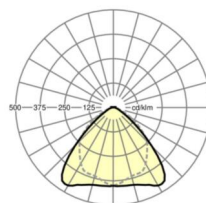

KARAKTERISTIEKEN

Bestelnummer	19517006060
EAN-nummer	4020863428458
CBS-code	94051190
Kenmerken	IP 64, Beschermingsklasse I, ENEC10 VDE, F, D, HACCP DIN10500/voedsel/IFS-toepassingsgerelateerde geschiktheid/BRC, Indoor, CE
Schokbestendigheidsgraad IK	IK03 (-20°C bis 25°C)
Omgevingstemperatuur	ta -20°C naar 25°C
Bijzondere eigenschappen	Ready for IoT
Garantieperiode	5 jaren
Overheidssubsidieprogramma's	BEG - federale subsidie voor efficiënte gebouwen (alleen geldig voor Duitsland)

ELEKTROTECHNIEK

Voorschakelapparaat	Elektronische driver DALI2 (1 stuk(s))
Systeemprestaties	88W
Netspanning	230V/50Hz
Aardleischakelaar(s) (inschakelstroom)	13 stuks/B10, 24 stuks/B16, 25 stuks/C10, 40 stuks/C16
Energie-efficiëntieklasse/Lichtbron	C

LICHTTECHNIEK

Uitvoering	LED, Kleurweergave/Lichtkleur CRI ≥ 80 / 4000K
Kleurtolerantie (MacAdam)	3SDCM
Nominale lichtstroom	14279lm
LED Levensduur	50000h L80/B10 (Tq 25°C), 70000h L80/B50 (Tq 25°C)
Lichtopbrengst	163lm/W
Stralingshoek	95° (C0) / 95° (C90)
UGR dw./l.	24.6 / 26.1

MECHANIEK

Kleur behuizing	verkeerswit RAL 9016
Maten (LxBxH/DxH)	1531mm x 55mm x 37mm
Gewicht (netto)	1.75kg
Montagewijze	Montage draagrailsysteem, Lichtstructuur

Maten

L	1531 mm	Lengte
B	55 mm	Breedte
H	37 mm	Hoogte

DEEP-LINK

<https://www.regiolux.de/nl/article/19517006060>

Referentie	LED 14000lm 840
ηLB	100 %
Φ ↓/↑	98 % / 2 %
UGR dw./l.	24.6 / 26.1