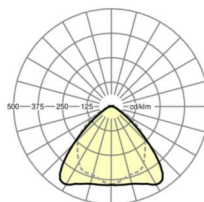

KARAKTERISTIEKEN

Bestelnummer	19517007060
EAN-nummer	4020863445462
CBS-code	94051190
Kenmerken	IP 64, Beschermingsklasse I, F, D, HACCP DIN10500/voedsel/IFS-toepassingsgerelateerde geschiktheid/BRC, Indoor, CE
Schokbestendigheidsgraad IK	IK03 (5°C bis 25°C)
Omgevingstemperatuur	ta 5°C naar 25°C
Garantieperiode	5 jaren
Overheidssubsidieprogramma's	BEG - federale subsidie voor efficiënte gebouwen (alleen geldig voor Duitsland)

ELEKTROTECHNIEK

Voorschakelapparaat	Elektronische driver noodlicht 3h (1 stuks)
Systeemprestaties	88W
Netspanning	230V/50Hz
Aardlekschakelaar(s) (inschakelstroom)	12 stuks/B10, 19 stuks/B16, 20 stuks/C10, 32 stuks/C16
Energie-efficiëntieklasse/Lichtbron	C

LICHTTECHNIEK

Uitvoering	LED, Kleurweergave/Lichtkleur CRI ≥ 80 / 4000K
Kleurtolerantie (MacAdam)	3SDCM
Nominale lichtstroom	14279lm
Nominale lichtstroom-Noodbedrijf	927lm
LED Levensduur	50000h L80/B10 (Tq 25°C), 70000h L80/B50 (Tq 25°C)
Lichtopbrengst	163lm/W
Stralingshoek	95° (C0) / 95° (C90)
UGR dw./l.	24.6 / 26.1

MECHANIEK

Kleur behuizing	verkeerswit RAL 9016
Maten (LxBxH/DxH)	1531mm x 55mm x 37mm
Gewicht (netto)	2.05kg
Montagewijze	Montage draagrailsysteem, Lichtstructuur

Maten

L	1531 mm	Lengte
B	55 mm	Breedte
H	37 mm	Hoogte

DEEP-LINK

<https://www.regiolux.de/nl/article/19517007060>

Referentie	LED 14000lm 840
ηLB	100 %
Φ ↓/↑	98 % / 2 %
UGR dw./l.	24.6 / 26.1