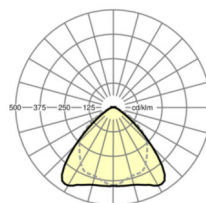

KARAKTERISTIEKEN

Bestelnummer	19517006204
EAN-nummer	4020863464869
CBS-code	94051190
Kenmerken	IP 64, Beschermingsklasse I, ENEC10 VDE, F, D, HACCP DIN10500/voedsel/IFS-toepassingsgerelateerde geschiktheid/BRC, Indoor, CE
Schokbestendigheidsgraad IK	IK03 (-20°C bis 25°C)
Omgevingstemperatuur	ta -20°C naar 25°C
Bijzondere eigenschappen	Ready for IoT
Garantieperiode	5 jaren
Overheidssubsidieprogramma's	BEG - federale subsidie voor efficiënte gebouwen (alleen geldig voor Duitsland)

ELEKTROTECHNIEK

Voorschakelapparaat	Elektronische driver DALI2 (1 stuk(s))
Systeemprestaties	88W
Netspanning	230V/50Hz
Aardleischakelaar(s) (inschakelstroom)	13 stuks/B10, 24 stuks/B16, 25 stuks/C10, 40 stuks/C16
Energie-efficiëntieklasse/Lichtbron	B

LICHTTECHNIEK

Uitvoering	LED, Kleurweergave/Lichtkleur CRI ≥ 80 / 6500K
Kleurtolerantie (MacAdam)	3SDCM
Nominale lichtstroom	13751lm
LED Levensduur	50000h L80/B10 (Tq 25°C), 70000h L80/B50 (Tq 25°C)
Lichtopbrengst	157lm/W
Stralingshoek	95° (C0) / 95° (C90)
UGR dw./l.	24.5 / 25.9

MECHANIEK

Kleur behuizing	zwart RAL 9005
Maten (LxBxH/DxH)	1531mm x 55mm x 37mm
Gewicht (netto)	1.75kg
Montagewijze	Montage draagrailsysteem, Lichtstructuur

Maten

L	1531 mm	Lengte
B	55 mm	Breedte
H	37 mm	Hoogte

DEEP-LINK

<https://www.regiolux.de/nl/article/19517006204>

Referentie	LED 14000lm 865
ηLB	100 %
Φ ↓/↑	98 % / 2 %
UGR dw./l.	24.5 / 25.9