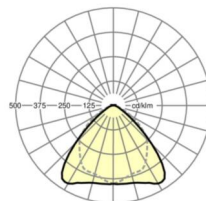

KARAKTERISTIEKEN

Bestelnummer	19517006200
EAN-nummer	4020863428557
CBS-code	94051190
Kenmerken	IP 64, Beschermingsklasse I, ENEC10 VDE, F, D, HACCP DIN10500/voedsel/IFS-toepassingsgerelateerde geschiktheid/BRC, Indoor, CE
Schokbestendigheidsgraad IK	IK03 (-20°C bis 25°C)
Omgevingstemperatuur	ta -20°C naar 25°C
Bijzondere eigenschappen	Ready for IoT
Garantieperiode	5 jaren
Overheidssubsidieprogramma's	BEG - federale subsidie voor efficiënte gebouwen (alleen geldig voor Duitsland)

ELEKTROTECHNIEK

Voorschakelapparaat	Elektronische driver DALI2 (1 stuk(s))
Systeemprestaties	88W
Netspanning	230V/50Hz
Aardleischakelaar(s) (inschakelstroom)	13 stuks/B10, 24 stuks/B16, 25 stuks/C10, 40 stuks/C16
Energie-efficiëntieklasse/Lichtbron	B

LICHTTECHNIEK

Uitvoering	LED, Kleurweergave/Lichtkleur CRI ≥ 80 / 6500K
Kleurtolerantie (MacAdam)	3SDCM
Nominale lichtstroom	13751lm
LED Levensduur	50000h L80/B10 (Tq 25°C), 70000h L80/B50 (Tq 25°C)
Lichtopbrengst	157lm/W
Stralingshoek	95° (C0) / 95° (C90)
UGR dw./l.	24.5 / 25.9

MECHANIEK

Kleur behuizing	verkeerswit RAL 9016
Maten (LxBxH/DxH)	1531mm x 55mm x 37mm
Gewicht (netto)	1.75kg
Montagewijze	Montage draagrailstelsysteem, Lichtstructuur

Maten

L	1531 mm	Lengte
B	55 mm	Breedte
H	37 mm	Hoogte

DEEP-LINK

<https://www.regiolux.de/nl/article/19517006200>

Referentie	LED 14000lm 865
ηLB	100 %
Φ ↓/↑	98 % / 2 %
UGR dw./l.	24.5 / 25.9