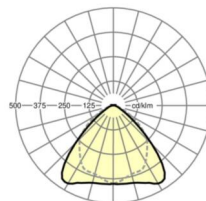

KARAKTERISTIEKEN

Bestelnummer	19517004080
EAN-nummer	4020863428090
CBS-code	94051190
Kenmerken	IP 64, Beschermingsklasse I, ENEC10 VDE, F, D, HACCP DIN10500/voedsel/IFS-toepassingsgerelateerde geschiktheid/BRC, Indoor, CE
Schokbestendigheidsgraad IK	IK03 (-20°C bis 30°C)
Omgevingstemperatuur	ta -20°C naar 30°C
Garantieperiode	5 jaren
Overheidssubsidieprogramma's	BEG - federale subsidie voor efficiënte gebouwen (alleen geldig voor Duitsland)

ELEKTROTECHNIEK

Voorschakelapparaat	Elektronische driver (1 stuks)
Systeemprestaties	24W
Netspanning	230V/50Hz
Energie-efficiëntieklasse/Lichtbron	B

LICHTTECHNIEK

Uitvoering	LED, Kleurweergave/Lichtkleur CRI ≥ 80 / 3000K
Kleurtolerantie (MacAdam)	3SDCM
Nominale lichtstroom	4264lm
LED Levensduur	50000h L80/B10 (Tq 30°C), 70000h L80/B50 (Tq 30°C)
Lichtopbrengst	179lm/W
Stralingshoek	95° (C0) / 95° (C90)
UGR dw./l.	20.4 / 21.9

MECHANIEK

Kleur behuizing	verkeerswit RAL 9016
Maten (LxBxH/DxH)	1531mm x 55mm x 37mm
Gewicht (netto)	1.75kg
Montagewijze	Montage draagrailsysteem, Lichtstructuur

Maten

L	1531 mm	Lengte
B	55 mm	Breedte
H	37 mm	Hoogte

DEEP-LINK

<https://www.regiolux.de/nl/article/19517004080>

Referentie	LED 4000lm 830
ηLB	100 %
Φ ↓/↑	98 % / 2 %
UGR dw./l.	20.4 / 21.9