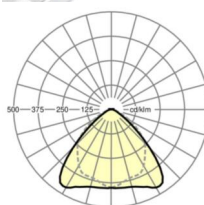

KARAKTERISTIEKEN

Bestelnummer	19517007010
EAN-nummer	4020863445509
CBS-code	94051190
Kenmerken	IP 64, Beschermingsklasse I, F, D, HACCP DIN10500/voedsel/IFS-toepassingsgerelateerde geschiktheid/BRC, Indoor, CE
Schokbestendigheidsgraad IK	IK03 (5°C bis 35°C)
Omgevingstemperatuur	ta 5°C naar 35°C
Garantieperiode	5 jaren
Overheidssubsidieprogramma's	BEG - federale subsidie voor efficiënte gebouwen (alleen geldig voor Duitsland)

ELEKTROTECHNIEK

Voorschakelapparaat	Elektronische driver noodlicht 3h (1 stuks)
Systeemprestaties	24W
Netspanning	230V/50Hz
Energie-efficiëntieklasse/Lichtbron	C

LICHTTECHNIEK

Uitvoering	LED, Kleurweergave/Lichtkleur CRI ≥ 80 / 4000K
Kleurtolerantie (MacAdam)	3SDCM
Nominale lichtstroom	4595lm
Nominale lichtstroom-Noodbedrijf	927lm
LED Levensduur	50000h L80/B10 (Tq 35°C), 70000h L80/B50 (Tq 35°C), 100000h L80/B50 (Tq 30°C)
Lichtopbrengst	193lm/W
Stralingshoek	95° (C0) / 95° (C90)
UGR dw./l.	20.7 / 22.1

MECHANIEK

Kleur behuizing	verkeerswit RAL 9016
Maten (LxBxH/DxH)	1531mm x 55mm x 37mm
Gewicht (netto)	2.05kg
Montagewijze	Montage draagrailsysteem, Lichtstructuur

Maten

L	1531 mm	Lengte
B	55 mm	Breedte
H	37 mm	Hoogte

DEEP-LINK

<https://www.regiolux.de/nl/article/19517007010>

Referentie	LED 4000lm 840
ηLB	100 %
Φ ↓/↑	98 % / 2 %
UGR dw./l.	20.7 / 22.1