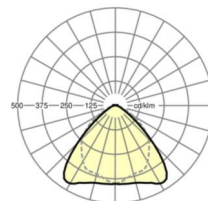

KARAKTERISTIEKEN

Bestelnummer	19517004090
EAN-nummer	4020863428106
CBS-code	94051190
Kenmerken	IP 64, Beschermingsklasse I, ENEC10 VDE, F, D, HACCP DIN10500/voedsel/IFS-toepassingsgerelateerde geschiktheid/BRC, Indoor, CE
Schokbestendigheidsgraad IK	IK03 (-20°C bis 30°C)
Omgevingstemperatuur	ta -20°C naar 30°C
Garantieperiode	5 jaren
Overheidssubsidieprogramma's	BEG - federale subsidie voor efficiënte gebouwen (alleen geldig voor Duitsland)

ELEKTROTECHNIEK

Voorschakelapparaat	Elektronische driver (1 stuks)
Systeemprestaties	34W
Netspanning	230V/50Hz
Energie-efficiëntieklasse/Lichtbron	C

LICHTTECHNIEK

Uitvoering	LED, Kleurweergave/Lichtkleur CRI ≥ 80 / 3000K
Kleurtolerantie (MacAdam)	3SDCM
Nominale lichtstroom	5880lm
LED Levensduur	50000h L80/B10 (Tq 30°C), 70000h L80/B50 (Tq 30°C)
Lichtopbrengst	171lm/W
Stralingshoek	95° (C0) / 95° (C90)
UGR dw./l.	21.5 / 23.0

MECHANIEK

Kleur behuizing	verkeerswit RAL 9016
Maten (LxBxH/DxH)	1531mm x 55mm x 37mm
Gewicht (netto)	1.75kg
Montagewijze	Montage draagrailsysteem, Lichtstructuur

Maten

L	1531 mm	Lengte
B	55 mm	Breedte
H	37 mm	Hoogte

DEEP-LINK

<https://www.regiolux.de/nl/article/19517004090>

Referentie	LED 6000lm 830
ηLB	100 %
Φ ↓/↑	98 % / 2 %
UGR dw./l.	21.5 / 23.0