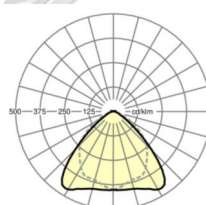

KARAKTERISTIEKEN

Bestelnummer	19517007020
EAN-nummer	4020863445493
CBS-code	94051190
Kenmerken	IP 64, Beschermingsklasse I, F, D, HACCP DIN10500/voedsel/IFS-toepassingsgerelateerde geschiktheid/BRC, Indoor, CE
Schokbestendigheidsgraad IK	IK03 (5°C bis 35°C)
Omgevingstemperatuur	ta 5°C naar 35°C
Garantieperiode	5 jaren
Overheidssubsidieprogramma's	BEG - federale subsidie voor efficiënte gebouwen (alleen geldig voor Duitsland)

ELEKTROTECHNIEK

Voorschakelapparaat	Elektronische driver noodlicht 3h (1 stuks)
Systeemprestaties	34W
Netspanning	230V/50Hz
Energie-efficiëntieklasse/Lichtbron	C

LICHTTECHNIEK

Uitvoering	LED, Kleurweergave/Lichtkleur CRI ≥ 80 / 4000K
Kleurtolerantie (MacAdam)	3SDCM
Nominale lichtstroom	6337lm
Nominale lichtstroom-Noodbedrijf	927lm
LED Levensduur	50000h L80/B10 (Tq 35°C), 70000h L80/B50 (Tq 35°C), 100000h L80/B50 (Tq 30°C)
Lichtopbrengst	184lm/W
Stralingshoek	95° (C0) / 95° (C90)
UGR dw./l.	21.8 / 23.2

MECHANIEK

Kleur behuizing	verkeerswit RAL 9016
Maten (LxBxH/DxH)	1531mm x 55mm x 37mm
Gewicht (netto)	2.05kg
Montagewijze	Montage draagrailsysteem, Lichtstructuur

Maten

L	1531 mm	Lengte
B	55 mm	Breedte
H	37 mm	Hoogte

DEEP-LINK

<https://www.regiolux.de/nl/article/19517007020>

Referentie	LED 6000lm 840
ηLB	100 %
Φ ↓/↑	98 % / 2 %
UGR dw./l.	21.8 / 23.2