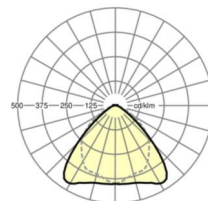

KARAKTERISTIEKEN

Bestelnummer	19517004160
EAN-nummer	4020863428144
CBS-code	94051190
Kenmerken	IP 64, Beschermingsklasse I, ENEC10 VDE, F, D, HACCP DIN10500/voedsel/IFS-toepassingsgerelateerde geschiktheid/BRC, Indoor, CE
Schokbestendigheidsgraad IK	IK03 (-20°C bis 35°C)
Omgevingstemperatuur	ta -20°C naar 35°C
Garantieperiode	5 jaren
Overheidssubsidieprogramma's	BEG - federale subsidie voor efficiënte gebouwen (alleen geldig voor Duitsland)

ELEKTROTECHNIEK

Voorschakelapparaat	Elektronische driver (1 stuks)
Systeemprestaties	34W
Netspanning	230V/50Hz
Energie-efficiëntieklasse/Lichtbron	B

LICHTTECHNIEK

Uitvoering	LED, Kleurweergave/Lichtkleur CRI ≥ 80 / 6500K
Kleurtolerantie (MacAdam)	3SDCM
Nominale lichtstroom	6102lm
LED Levensduur	50000h L80/B10 (Tq 35°C), 70000h L80/B50 (Tq 35°C)
Lichtopbrengst	177lm/W
Stralingshoek	95° (C0) / 95° (C90)
UGR dw./l.	21.7 / 23.1

MECHANIEK

Kleur behuizing	verkeerswit RAL 9016
Maten (LxBxH/DxH)	1531mm x 55mm x 37mm
Gewicht (netto)	1.75kg
Montagewijze	Montage draagrailstelsel, Lichtstructuur

Maten

L	1531 mm	Lengte
B	55 mm	Breedte
H	37 mm	Hoogte

DEEP-LINK

<https://www.regiolux.de/nl/article/19517004160>

Referentie	LED 6000lm 865
ηLB	100 %
Φ ↓/↑	98 % / 2 %
UGR dw./l.	21.7 / 23.1