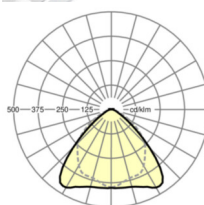

Referentie	LED 8000lm/49W 830
η_{LB}	100 %
$\Phi_{\downarrow/\uparrow}$	98 % / 2 %
UGR dw./l.	22.6 / 24.1

LICHTTECHNIEK

Uitvoering	LED, Kleurweergave/Lichtkleur CRI ≥ 80 / 3000K
Kleurtolerantie (MacAdam)	3SDCM
Nominale lichtstroom/schakelstappen (EDM)	8000lm/49W, 7800lm/48W, 7600lm/46W, 7400lm/45W, 7200lm/43W, 7000lm/42W, 6700lm/40W, 6500lm/39W, 6300lm/37W, 6100lm/36W, 5900lm/34W, 5700lm/33W, 5500lm/32W, 5200lm/30W, 5000lm/29W, 4800lm/27W
LED Levensduur	50000h L80/B10 (Tq 30°C), 70000h L80/B50 (Tq 30°C)
Lichtopbrengst	176lm/W-163lm/W
Stralingshoek	95° (C0) / 95° (C90)
UGR dw./l.	22.6 / 24.1 (49W)