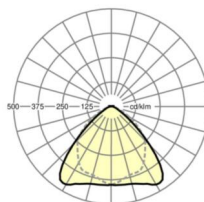

Referentie	LED 8000lm/49W 830
η_{LB}	100 %
$\Phi \downarrow/\uparrow$	98 % / 2 %
UGR dw./l.	22.6 / 24.1

LICHTTECHNIEK

Uitvoering	LED, Kleurweergave/Lichtkleur CRI ≥ 80 / 3000K
Kleurtolerantie (MacAdam)	3SDCM
Nominale lichtstroom/schakelstappen (EDM)	8000lm/49W, 7800lm/48W, 7600lm/46W, 7400lm/45W, 7200lm/43W, 7000lm/42W, 6700lm/40W, 6500lm/39W, 6300lm/37W, 6100lm/36W, 5900lm/34W, 5700lm/33W, 5500lm/32W, 5200lm/30W, 5000lm/29W, 4800lm/27W
LED Levensduur	50000h L80/B10 (Tq 30°C), 70000h L80/B50 (Tq 30°C)
Lichtopbrengst	176lm/W-163lm/W
Stralingshoek	95° (C0) / 95° (C90)
UGR dw./l.	22.6 / 24.1 (49W)