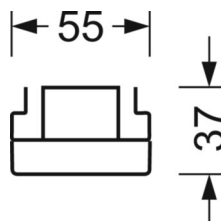

Referentie	LED 8000lm/49W 830
η_{LB}	100 %
$\Phi \downarrow/\uparrow$	98 % / 2 %
UGR dw./l.	22.6 / 24.1

LICHTTECHNIEK

Uitvoering	LED, Kleurweergave/Lichtkleur CRI ≥ 80 / 3000K
Kleurtolerantie (MacAdam)	3SDCM
Nominale lichtstroom/schakelstappen (EDM)	8000lm/49W, 7800lm/48W, 7600lm/46W, 7400lm/45W, 7200lm/43W, 7000lm/42W, 6700lm/40W, 6500lm/39W, 6300lm/37W, 6100lm/36W, 5900lm/34W, 5700lm/33W, 5500lm/32W, 5200lm/30W, 5000lm/29W, 4800lm/27W
LED Levensduur	50000h L80/B10 (Tq 30°C), 70000h L80/B50 (Tq 30°C)
Lichtopbrengst	176lm/W-163lm/W
Stralingshoek	95° (C0) / 95° (C90)
UGR dw./l.	22.6 / 24.1 (49W)

MECHANIEK

Kleur behuizing	verkeerswit RAL 9016
Maten (LxBxH/DxH)	1531mm x 55mm x 37mm
Gewicht (netto)	1.75kg
Montagewijze	Montage draagrailsysteem, Lichtstructuur

Maten

L	1531 mm	Lengte
B	55 mm	Breedte
H	37 mm	Hoogte