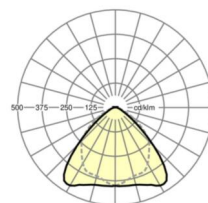

KARAKTERISTIEKEN

Bestelnummer	19517004100
EAN-nummer	4020863428113
CBS-code	94051190
Kenmerken	IP 64, Beschermingsklasse I, ENEC10 VDE, F, D, HACCP DIN10500/voedsel/IFS-toepassingsgerelateerde geschiktheid/BRC, Indoor, CE
Schokbestendigheidsgraad IK	IK03 (-20°C bis 30°C)
Omgevingstemperatuur	ta -20°C naar 30°C
Garantieperiode	5 jaren
Overheidssubsidieprogramma's	BEG - federale subsidie voor efficiënte gebouwen (alleen geldig voor Duitsland)

ELEKTROTECHNIEK

Voorschakelapparaat	Elektronische driver (1 stuks)
Systeemprestaties	49W
Netspanning	230V/50Hz
Energie-efficiëntieklasse/Lichtbron	C

LICHTTECHNIEK

Uitvoering	LED, Kleurweergave/Lichtkleur CRI ≥ 80 / 3000K
Kleurtolerantie (MacAdam)	3SDCM
Nominale lichtstroom	8015lm
LED Levensduur	50000h L80/B10 (Tq 30°C), 70000h L80/B50 (Tq 30°C)
Lichtopbrengst	163lm/W
Stralingshoek	95° (C0) / 95° (C90)
UGR dw./l.	22.6 / 24.1

MECHANIEK

Kleur behuizing	verkeerswit RAL 9016
Maten (LxBxH/DxH)	1531mm x 55mm x 37mm
Gewicht (netto)	1.75kg
Montagewijze	Montage draagrailsysteem, Lichtstructuur

Maten

L	1531 mm	Lengte
B	55 mm	Breedte
H	37 mm	Hoogte

DEEP-LINK

<https://www.regiolux.de/nl/article/19517004100>

Referentie	LED 8000lm 830
ηLB	100 %
Φ ↓/↑	98 % / 2 %
UGR dw./l.	22.6 / 24.1