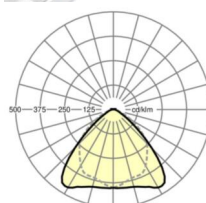

KARAKTERISTIEKEN

Bestelnummer	19517007030
EAN-nummer	4020863445486
CBS-code	94051190
Kenmerken	IP 64, Beschermingsklasse I, F, D, HACCP DIN10500/voedsel/IFS-toepassingsgerelateerde geschiktheid/BRC, Indoor, CE
Schokbestendigheidsgraad IK	IK03 (5°C bis 35°C)
Omgevingstemperatuur	ta 5°C naar 35°C
Garantieperiode	5 jaren
Overheidssubsidieprogramma's	BEG - federale subsidie voor efficiënte gebouwen (alleen geldig voor Duitsland)

ELEKTROTECHNIEK

Voorschakelapparaat	Elektronische driver noodlicht 3h (1 stuks)
Systeemprestaties	49W
Netspanning	230V/50Hz
Energie-efficiëntieklasse/Lichtbron	C

LICHTTECHNIEK

Uitvoering	LED, Kleurweergave/Lichtkleur CRI ≥ 80 / 4000K
Kleurtolerantie (MacAdam)	3SDCM
Nominale lichtstroom	8637lm
Nominale lichtstroom-Noodbedrijf	927lm
LED Levensduur	50000h L80/B10 (Tq 35°C), 70000h L80/B50 (Tq 35°C), 100000h L80/B50 (Tq 30°C)
Lichtopbrengst	176lm/W
Stralingshoek	95° (C0) / 95° (C90)
UGR dw./l.	22.9 / 24.3

MECHANIEK

Kleur behuizing	verkeerswit RAL 9016
Maten (LxBxH/DxH)	1531mm x 55mm x 37mm
Gewicht (netto)	2.05kg
Montagewijze	Montage draagrailsysteem, Lichtstructuur

Maten

L	1531 mm	Lengte
B	55 mm	Breedte
H	37 mm	Hoogte

DEEP-LINK

<https://www.regiolux.de/nl/article/19517007030>

Referentie	LED 8000lm 840
ηLB	100 %
Φ ↓/↑	98 % / 2 %
UGR dw./l.	22.9 / 24.3