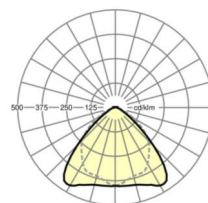

KARAKTERISTIEKEN

Bestelnummer	19517006170
EAN-nummer	4020863428533
CBS-code	94051190
Kenmerken	IP 64, Beschermingsklasse I, ENEC10 VDE, F, D, HACCP DIN10500/voedsel/IFS-toepassingsgerelateerde geschiktheid/BRC, Indoor, CE
Schokbestendigheidsgraad IK	IK03 (-20°C bis 35°C)
Omgevingstemperatuur	ta -20°C naar 35°C
Bijzondere eigenschappen	Ready for IoT
Garantieperiode	5 jaren
Overheidssubsidieprogramma's	BEG - federale subsidie voor efficiënte gebouwen (alleen geldig voor Duitsland)

ELEKTROTECHNIEK

Voorschakelapparaat	Elektronische driver DALI2 (1 stuks)
Systeemprestaties	49W
Netspanning	230V/50Hz
Aardleischakelaar(s) (inschakelstroom)	13 stuks/B10, 24 stuks/B16, 25 stuks/C10, 40 stuks/C16
Energie-efficiëntieklasse/Lichtbron	B

LICHTTECHNIEK

Uitvoering	LED, Kleurweergave/Lichtkleur CRI ≥ 80 / 6500K
Kleurtolerantie (MacAdam)	3SDCM
Nominale lichtstroom	8318lm
LED Levensduur	50000h L80/B10 (Tq 35°C), 70000h L80/B50 (Tq 35°C)
Lichtopbrengst	169lm/W
Stralingshoek	95° (C0) / 95° (C90)
UGR dw./l.	22.8 / 24.2

MECHANIEK

Kleur behuizing	verkeerswit RAL 9016
Maten (LxBxH/DxH)	1531mm x 55mm x 37mm
Gewicht (netto)	1.75kg
Montagewijze	Montage draagrailstelsysteem, Lichtstructuur

Maten

L	1531 mm	Lengte
B	55 mm	Breedte
H	37 mm	Hoogte

DEEP-LINK

<https://www.regiolux.de/nl/article/19517006170>

Referentie	LED 8000lm 865
ηLB	100 %
Φ ↓/↑	98 % / 2 %
UGR dw./l.	22.8 / 24.2