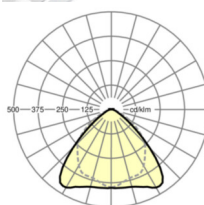

Referentie	LED 8300lm/49W 865
η_{LB}	100 %
$\Phi \downarrow/\uparrow$	98 % / 2 %
UGR dw./l.	22.8 / 24.2

LICHTTECHNIEK

Uitvoering	LED, Kleurweergave/Lichtkleur CRI ≥ 80 / 6500K
Kleurtolerantie (MacAdam)	3SDCM
Nominale lichtstroom/schakelstappen (EDM)	8300lm/49W, 8100lm/48W, 7900lm/46W, 7700lm/45W, 7400lm/43W, 7200lm/42W, 7000lm/40W, 6800lm/39W, 6500lm/37W, 6300lm/36W, 6100lm/34W, 5900lm/33W, 5700lm/32W, 5400lm/30W, 5200lm/29W, 5000lm/27W
LED Levensduur	50000h L80/B10 (Tq 35°C), 70000h L80/B50 (Tq 35°C)
Lichtopbrengst	183lm/W-169lm/W
Stralingshoek	95° (C0) / 95° (C90)
UGR dw./l.	22.8 / 24.2 (49W)