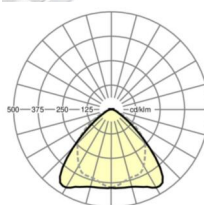

KARAKTERISTIEKEN

Bestelnummer	19517004240
EAN-nummer	4020863445516
CBS-code	94051190
Kenmerken	IP 64, Beschermingsklasse I, ENEC10 VDE, F, D, HACCP DIN10500/voedsel/IFS-toepassingsgerelateerde geschiktheid/BRC, Indoor, CE
Schokbestendigheidsgraad IK	IK03 (-20°C bis 35°C)
Omgevingstemperatuur	ta -20°C naar 35°C
Garantieperiode	5 jaren
Overheidssubsidieprogramma's	BEG - federale subsidie voor efficiënte gebouwen (alleen geldig voor Duitsland)

ELEKTROTECHNIEK

Voorschakelapparaat	Elektronische multilumen-driver, 16-stappen (1 stuks)
Systeemprestaties	49W-27W
Netspanning	230V/50Hz
Energie-efficiëntieklasse/Lichtbron	B

DEEP-LINK

<https://www.regiolux.de/nl/article/19517004240>

Referentie	LED 8300lm/49W 865
ηLB	100 %
Φ ↓/↑	98 % / 2 %
UGR dw./l.	22.8 / 24.2