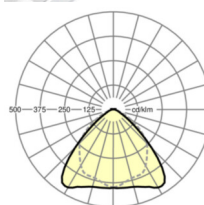

Referentie	LED 8600lm/49W 840
η_{LB}	100 %
$\Phi_{\downarrow/\uparrow}$	98 % / 2 %
UGR dw./l.	22.9 / 24.3

LICHTTECHNIEK

Uitvoering	LED, Kleurweergave/Lichtkleur CRI ≥ 80 / 4000K
Kleurtolerantie (MacAdam)	3SDCM
Nominale lichtstroom/schakelstappen (EDM)	8600lm/49W, 8400lm/48W, 8200lm/46W, 8000lm/45W, 7700lm/43W, 7500lm/42W, 7300lm/40W, 7000lm/39W, 6800lm/37W, 6600lm/36W, 6300lm/34W, 6100lm/33W, 5900lm/32W, 5600lm/30W, 5400lm/29W, 5200lm/27W
LED Levensduur	50000h L80/B10 (Tq 35°C), 70000h L80/B50 (Tq 35°C), 100000h L80/B50 (Tq 30°C)
Lichtopbrengst	190lm/W-176lm/W
Stralingshoek	95° (C0) / 95° (C90)
UGR dw./l.	22.9 / 24.3 (49W)