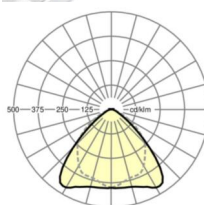

LICHTTECHNIEK

Uitvoering	LED, Kleurweergave/Lichtkleur CRI ≥ 80 / 4000K
Kleurtolerantie (MacAdam)	3SDCM
Nominale lichtstroom	12956lm
Nominale lichtstroom-Noodbedrijf	927lm
LED Levensduur	50000h L80/B10 (Tq 35°C), 70000h L80/B50 (Tq 30°C), 100000h L80/B50 (Tq 30°C)
Lichtopbrengst	176lm/W
Stralingshoek	95° (C0) / 95° (C90)
UGR dw./l.	22.9 / 24.3

MECHANIEK

Kleur behuizing	verkeerswit RAL 9016
Maten (LxBxH/DxH)	2299mm x 55mm x 37mm
Gewicht (netto)	2.55kg
Montagewijze	Montage draagrailstelsel, Lichtstructuur

DEEP-LINK

<https://www.regiolux.de/nl/article/19517027040>

Referentie	LED 13000lm 840
ηLB	100 %
Φ ↓/↑	98 % / 2 %
UGR dw./l.	22.9 / 24.3

Maten

L	2299 mm	Lengte
B	55 mm	Breedte
H	37 mm	Hoogte
