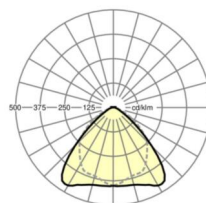

KARAKTERISTIEKEN

Bestelnummer	19517024180
EAN-nummer	4020863428663
CBS-code	94051190
Kenmerken	IP 64, Beschermingsklasse I, ENEC10 VDE, F, D, HACCP DIN10500/voedsel/IFS-toepassingsgerelateerde geschiktheid/BRC, Indoor, CE
Schokbestendigheidsgraad IK	IK03 (-20°C bis 35°C)
Omgevingstemperatuur	ta -20°C naar 35°C
Garantieperiode	5 jaren
Overheidssubsidieprogramma's	BEG - federale subsidie voor efficiënte gebouwen (alleen geldig voor Duitsland)

ELEKTROTECHNIEK

Voorschakelapparaat	Elektronische driver (1 stuks)
Systeemprestaties	74W
Netspanning	230V/50Hz
Aardlekschakelaar(s) (inschakelstroom)	13 stuks/B10, 21 stuks/B16, 22 stuks/C10, 36 stuks/C16
Energie-efficiëntieklasse/Lichtbron	B

LICHTTECHNIEK

Uitvoering	LED, Kleurweergave/Lichtkleur CRI ≥ 80 / 6500K
Kleurtolerantie (MacAdam)	3SDCM
Nominale lichtstroom	12476lm
LED Levensduur	50000h L80/B10 (Tq 35°C), 70000h L80/B50 (Tq 35°C)
Lichtopbrengst	169lm/W
Stralingshoek	95° (C0) / 95° (C90)
UGR dw./l.	22.8 / 24.2

MECHANIEK

Kleur behuizing	verkeerswit RAL 9016
Maten (LxBxH/DxH)	2299mm x 55mm x 37mm
Gewicht (netto)	2.3kg
Montagewijze	Montage draagrailstelsel, Lichtstructuur

Maten

L	2299 mm	Lengte
B	55 mm	Breedte
H	37 mm	Hoogte

DEEP-LINK

<https://www.regiolux.de/nl/article/19517024180>

Referentie	LED 13000lm 865
ηLB	100 %
Φ ↓/↑	98 % / 2 %
UGR dw./l.	22.8 / 24.2