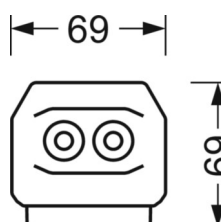

MECHANIEK

Kleur behuizing	verkeerswit RAL 9016
Maten (LxBxH/DxH)	2299mm x 55mm x 37mm
Gewicht (netto)	2.55kg
Montagewijze	Montage draagrailsysteem, Lichtstructuur

DEEP-LINK

<https://www.regiolux.de/nl/article/19517027060>

Referentie	LED 16000lm 840
ηLB	100 %
Φ ↓/↑	98 % / 2 %
UGR dw./l.	23.7 / 25.2

Maten

L	2299 mm	Lengte
B	55 mm	Breedte
H	37 mm	Hoogte
