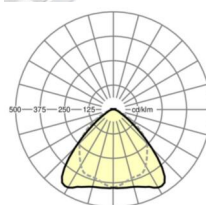

LICHTTECHNIEK

Uitvoering	LED, Kleurweergave/Lichtkleur CRI ≥ 80 / 4000K
Kleurtolerantie (MacAdam)	3SDCM
Nominale lichtstroom	16369lm
Nominale lichtstroom-Noodbedrijf	927lm
LED Levensduur	50000h L80/B10 (Tq 30°C), 70000h L80/B50 (Tq 30°C), 100000h L80/B50 (Tq 25°C)
Lichtopbrengst	170lm/W
Stralingshoek	95° (C0) / 95° (C90)
UGR dw./l.	23.7 / 25.2

MECHANIEK

Kleur behuizing	verkeerswit RAL 9016
Maten (LxBxH/DxH)	2299mm x 55mm x 37mm
Gewicht (netto)	2.55kg
Montagewijze	Montage draagrailsysteem, Lichtstructuur

DEEP-LINK

<https://www.regiolux.de/nl/article/19517027060>

Referentie	LED 16000lm 840
ηLB	100 %
Φ ↓/↑	98 % / 2 %
UGR dw./l.	23.7 / 25.2

Maten

L	2299 mm	Lengte
B	55 mm	Breedte
H	37 mm	Hoogte
