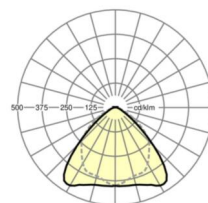

KARAKTERISTIEKEN

Bestelnummer	19517024200
EAN-nummer	4020863428670
CBS-code	94051190
Kenmerken	IP 64, Beschermingsklasse I, ENEC10 VDE, F, D, HACCP DIN10500/voedsel/IFS-toepassingsgerelateerde geschiktheid/BRC, Indoor, CE
Schokbestendigheidsgraad IK	IK03 (-20°C bis 30°C)
Omgevingstemperatuur	ta -20°C naar 30°C
Garantieperiode	5 jaren
Overheidssubsidieprogramma's	BEG - federale subsidie voor efficiënte gebouwen (alleen geldig voor Duitsland)

ELEKTROTECHNIEK

Voorschakelapparaat	Elektronische driver (1 stuks)
Systeemprestaties	96W
Netspanning	230V/50Hz
Aardlekschakelaar(s) (inschakelstroom)	13 stuks/B10, 22 stuks/B16, 22 stuks/C10, 37 stuks/C16
Energie-efficiëntieklasse/Lichtbron	B

LICHTTECHNIEK

Uitvoering	LED, Kleurweergave/Lichtkleur CRI ≥ 80 / 6500K
Kleurtolerantie (MacAdam)	3SDCM
Nominale lichtstroom	15763lm
LED Levensduur	50000h L80/B10 (Tq 30°C), 70000h L80/B50 (Tq 30°C)
Lichtopbrengst	164lm/W
Stralingshoek	95° (C0) / 95° (C90)
UGR dw./l.	23.6 / 25.0

MECHANIEK

Kleur behuizing	verkeerswit RAL 9016
Maten (LxBxH/DxH)	2299mm x 55mm x 37mm
Gewicht (netto)	2.3kg
Montagewijze	Montage draagrailstelsel, Lichtstructuur

Maten

L	2299 mm	Lengte
B	55 mm	Breedte
H	37 mm	Hoogte

DEEP-LINK

<https://www.regiolux.de/nl/article/19517024200>

Referentie	LED 16000lm 865
ηLB	100 %
Φ ↓/↑	98 % / 2 %
UGR dw./l.	23.6 / 25.0