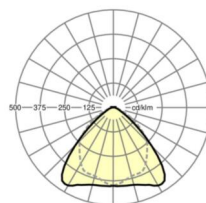

KARAKTERISTIEKEN

Bestelnummer	19517026260
EAN-nummer	4020863428847
CBS-code	94051190
Kenmerken	IP 64, Beschermingsklasse I, ENEC10 VDE, F, D, HACCP DIN10500/voedsel/IFS-toepassingsgerelateerde geschiktheid/BRC, Indoor, CE
Schokbestendigheidsgraad IK	IK03 (-20°C bis 25°C)
Omgevingstemperatuur	ta -20°C naar 25°C
Bijzondere eigenschappen	Ready for IoT
Garantieperiode	5 jaren
Overheidssubsidieprogramma's	BEG - federale subsidie voor efficiënte gebouwen (alleen geldig voor Duitsland)

ELEKTROTECHNIEK

Voorschakelapparaat	Elektronische driver DALI2 (1 stuks)
Systeemprestaties	132W
Netspanning	230V/50Hz
Aardleischakelaar(s) (inschakelstroom)	10 stuks/B10, 16 stuks/B16, 16 stuks/C10, 27 stuks/C16
Energie-efficiëntieklasse/Lichtbron	C

LICHTTECHNIEK

Uitvoering	LED, Kleurweergave/Lichtkleur CRI ≥ 80 / 3000K
Kleurtolerantie (MacAdam)	3SDCM
Nominale lichtstroom	19876lm
LED Levensduur	50000h L80/B10 (Tq 25°C), 70000h L80/B50 (Tq 25°C)
Lichtopbrengst	151lm/W
Stralingshoek	95° (C0) / 95° (C90)
UGR dw./l.	24.4 / 25.8

MECHANIEK

Kleur behuizing	verkeerswit RAL 9016
Maten (LxBxH/DxH)	2299mm x 55mm x 37mm
Gewicht (netto)	2.3kg
Montagewijze	Montage draagrailsysteem, Lichtstructuur

Maten

L	2299 mm	Lengte
B	55 mm	Breedte
H	37 mm	Hoogte

DEEP-LINK

<https://www.regiolux.de/nl/article/19517026260>

Referentie	LED 21000lm 830
ηLB	100 %
Φ ↓/↑	98 % / 2 %
UGR dw./l.	24.4 / 25.8