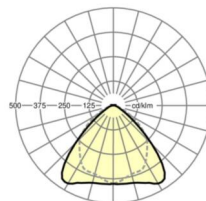

KARAKTERISTIEKEN

Bestelnummer	19517026270
EAN-nummer	4020863428854
CBS-code	94051190
Kenmerken	IP 64, Beschermingsklasse I, ENEC10 VDE, F, D, HACCP DIN10500/voedsel/IFS-toepassingsgerelateerde geschiktheid/BRC, Indoor, CE
Schokbestendigheidsgraad IK	IK03 (-20°C bis 25°C)
Omgevingstemperatuur	ta -20°C naar 25°C
Bijzondere eigenschappen	Ready for IoT
Garantieperiode	5 jaren
Overheidssubsidieprogramma's	BEG - federale subsidie voor efficiënte gebouwen (alleen geldig voor Duitsland)

ELEKTROTECHNIEK

Voorschakelapparaat	Elektronische driver DALI2 (1 stuk)
Systeemprestaties	132W
Netspanning	230V/50Hz
Aardleischakelaar(s) (inschakelstroom)	10 stuks/B10, 16 stuks/B16, 16 stuks/C10, 27 stuks/C16
Energie-efficiëntieklasse/Lichtbron	B

LICHTTECHNIEK

Uitvoering	LED, Kleurweergave/Lichtkleur CRI ≥ 80 / 6500K
Kleurtolerantie (MacAdam)	3SDCM
Nominale lichtstroom	20626lm
LED Levensduur	50000h L80/B10 (Tq 25°C), 70000h L80/B50 (Tq 25°C)
Lichtopbrengst	157lm/W
Stralingshoek	95° (C0) / 95° (C90)
UGR dw./l.	24.5 / 26.0

MECHANIEK

Kleur behuizing	verkeerswit RAL 9016
Maten (LxBxH/DxH)	2299mm x 55mm x 37mm
Gewicht (netto)	2.3kg
Montagewijze	Montage draagrailstelsysteem, Lichtstructuur

Maten

L	2299 mm	Lengte
B	55 mm	Breedte
H	37 mm	Hoogte

DEEP-LINK

<https://www.regiolux.de/nl/article/19517026270>

Referentie	LED 21000lm 865
ηLB	100 %
Φ ↓/↑	98 % / 2 %
UGR dw./l.	24.5 / 26.0