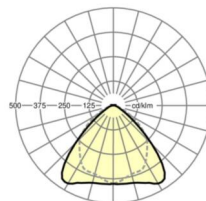

KARAKTERISTIEKEN

Bestelnummer	19517026090
EAN-nummer	4020863428755
CBS-code	94051190
Kenmerken	IP 64, Beschermingsklasse I, ENEC10 VDE, F, D, HACCP DIN10500/voedsel/IFS-toepassingsgerelateerde geschiktheid/BRC, Indoor, CE
Schokbestendigheidsgraad IK	IK03 (-20°C bis 30°C)
Omgevingstemperatuur	ta -20°C naar 30°C
Bijzondere eigenschappen	Ready for IoT
Garantieperiode	5 jaren
Overheidssubsidieprogramma's	BEG - federale subsidie voor efficiënte gebouwen (alleen geldig voor Duitsland)

ELEKTROTECHNIEK

Voorschakelapparaat	Elektronische driver DALI2 (1 stuk(s))
Systeemprestaties	36W
Netspanning	230V/50Hz
Aardleischakelaar(s) (inschakelstroom)	17 stuks/B10, 28 stuks/B16, 29 stuks/C10, 47 stuks/C16
Energie-efficiëntieklasse/Lichtbron	C

LICHTTECHNIEK

Uitvoering	LED, Kleurweergave/Lichtkleur CRI ≥ 80 / 3000K
Kleurtolerantie (MacAdam)	3SDCM
Nominale lichtstroom	6396lm
LED Levensduur	50000h L80/B10 (Tq 30°C), 70000h L80/B50 (Tq 30°C)
Lichtopbrengst	179lm/W
Stralingshoek	95° (C0) / 95° (C90)
UGR dw./l.	20.4 / 21.9

MECHANIEK

Kleur behuizing	verkeerswit RAL 9016
Maten (LxBxH/DxH)	2299mm x 55mm x 37mm
Gewicht (netto)	2.3kg
Montagewijze	Montage draagrailstelsysteem, Lichtstructuur

Maten

L	2299 mm	Lengte
B	55 mm	Breedte
H	37 mm	Hoogte

DEEP-LINK

<https://www.regiolux.de/nl/article/19517026090>

Referentie	LED 7000lm 830
ηLB	100 %
Φ ↓/↑	98 % / 2 %
UGR dw./l.	20.4 / 21.9