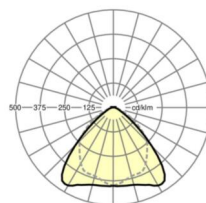

KARAKTERISTIEKEN

Bestelnummer	19517024090
EAN-nummer	4020863428601
CBS-code	94051190
Kenmerken	IP 64, Beschermingsklasse I, ENEC10 VDE, F, D, HACCP DIN10500/voedsel/IFS-toepassingsgerelateerde geschiktheid/BRC, Indoor, CE
Schokbestendigheidsgraad IK	IK03 (-20°C bis 30°C)
Omgevingstemperatuur	ta -20°C naar 30°C
Garantieperiode	5 jaren
Overheidssubsidieprogramma's	BEG - federale subsidie voor efficiënte gebouwen (alleen geldig voor Duitsland)

ELEKTROTECHNIEK

Voorschakelapparaat	Elektronische driver (1 stuks)
Systeemprestaties	36W
Netspanning	230V/50Hz
Aardlekschakelaar(s) (inschakelstroom)	17 stuks/B10, 28 stuks/B16, 29 stuks/C10, 48 stuks/C16
Energie-efficiëntieklasse/Lichtbron	C

LICHTTECHNIEK

Uitvoering	LED, Kleurweergave/Lichtkleur CRI ≥ 80 / 3000K
Kleurtolerantie (MacAdam)	3SDCM
Nominale lichtstroom	6396lm
LED Levensduur	50000h L80/B10 (Tq 30°C), 70000h L80/B50 (Tq 30°C)
Lichtopbrengst	179lm/W
Stralingshoek	95° (C0) / 95° (C90)
UGR dw./l.	20.4 / 21.9

MECHANIEK

Kleur behuizing	verkeerswit RAL 9016
Maten (LxBxH/DxH)	2299mm x 55mm x 37mm
Gewicht (netto)	2.3kg
Montagewijze	Montage draagrailstelsel, Lichtstructuur

Maten

L	2299 mm	Lengte
B	55 mm	Breedte
H	37 mm	Hoogte

DEEP-LINK

<https://www.regiolux.de/nl/article/19517024090>

Referentie	LED 7000lm 830
ηLB	100 %
Φ ↓/↑	98 % / 2 %
UGR dw./l.	20.4 / 21.9