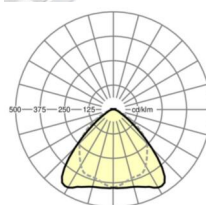

LICHTTECHNIEK

Uitvoering	LED, Kleurweergave/Lichtkleur CRI ≥ 80 / 4000K
Kleurtolerantie (MacAdam)	3SDCM
Nominale lichtstroom	6893lm
Nominale lichtstroom-Noodbedrijf	927lm
LED Levensduur	50000h L80/B10 (Tq 35°C), 70000h L80/B50 (Tq 35°C), 100000h L80/B50 (Tq 30°C)
Lichtopbrengst	193lm/W
Stralingshoek	95° (C0) / 95° (C90)
UGR dw./l.	20.7 / 22.1

MECHANIEK

Kleur behuizing	verkeerswit RAL 9016
Maten (LxBxH/DxH)	2299mm x 55mm x 37mm
Gewicht (netto)	2.55kg
Montagewijze	Montage draagrailstelsysteem, Lichtstructuur

DEEP-LINK

<https://www.regiolux.de/nl/article/19517027020>

Referentie	LED 7000lm 840
ηLB	100 %
Φ ↓/↑	98 % / 2 %
UGR dw./l.	20.7 / 22.1

Maten

L	2299 mm	Lengte
B	55 mm	Breedte
H	37 mm	Hoogte
