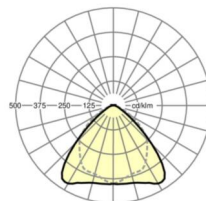

KARAKTERISTIEKEN

Bestelnummer	19517026160
EAN-nummer	4020863428793
CBS-code	94051190
Kenmerken	IP 64, Beschermingsklasse I, ENEC10 VDE, F, D, HACCP DIN10500/voedsel/IFS-toepassingsgerelateerde geschiktheid/BRC, Indoor, CE
Schokbestendigheidsgraad IK	IK03 (-20°C bis 35°C)
Omgevingstemperatuur	ta -20°C naar 35°C
Bijzondere eigenschappen	Ready for IoT
Garantieperiode	5 jaren
Overheidssubsidieprogramma's	BEG - federale subsidie voor efficiënte gebouwen (alleen geldig voor Duitsland)

ELEKTROTECHNIEK

Voorschakelapparaat	Elektronische driver DALI2 (1 stuk(s))
Systeemprestaties	36W
Netspanning	230V/50Hz
Aardleischakelaar(s) (inschakelstroom)	17 stuks/B10, 28 stuks/B16, 29 stuks/C10, 47 stuks/C16
Energie-efficiëntieklasse/Lichtbron	B

LICHTTECHNIEK

Uitvoering	LED, Kleurweergave/Lichtkleur CRI ≥ 80 / 6500K
Kleurtolerantie (MacAdam)	3SDCM
Nominale lichtstroom	6638lm
LED Levensduur	50000h L80/B10 (Tq 35°C), 70000h L80/B50 (Tq 35°C)
Lichtopbrengst	186lm/W
Stralingshoek	95° (C0) / 95° (C90)
UGR dw./l.	20.6 / 22.0

MECHANIEK

Kleur behuizing	verkeerswit RAL 9016
Maten (LxBxH/DxH)	2299mm x 55mm x 37mm
Gewicht (netto)	2.3kg
Montagewijze	Montage draagrailstelsysteem, Lichtstructuur

Maten

L	2299 mm	Lengte
B	55 mm	Breedte
H	37 mm	Hoogte

DEEP-LINK

<https://www.regiolux.de/nl/article/19517026160>

Referentie	LED 7000lm 865
ηLB	100 %
Φ ↓/↑	98 % / 2 %
UGR dw./l.	20.6 / 22.0