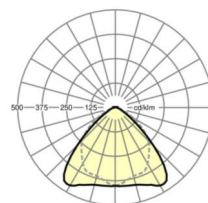

KARAKTERISTIEKEN

Bestelnummer	19517024160
EAN-nummer	4020863428649
CBS-code	94051190
Kenmerken	IP 64, Beschermingsklasse I, ENEC10 VDE, F, D, HACCP DIN10500/voedsel/IFS-toepassingsgerelateerde geschiktheid/BRC, Indoor, CE
Schokbestendigheidsgraad IK	IK03 (-20°C bis 35°C)
Omgevingstemperatuur	ta -20°C naar 35°C
Garantieperiode	5 jaren
Overheidssubsidieprogramma's	BEG - federale subsidie voor efficiënte gebouwen (alleen geldig voor Duitsland)

ELEKTROTECHNIEK

Voorschakelapparaat	Elektronische driver (1 stuks)
Systeemprestaties	36W
Netspanning	230V/50Hz
Aardlekschakelaar(s) (inschakelstroom)	17 stuks/B10, 28 stuks/B16, 29 stuks/C10, 48 stuks/C16
Energie-efficiëntieklasse/Lichtbron	B

LICHTTECHNIEK

Uitvoering	LED, Kleurweergave/Lichtkleur CRI ≥ 80 / 6500K
Kleurtolerantie (MacAdam)	3SDCM
Nominale lichtstroom	6638lm
LED Levensduur	50000h L80/B10 (Tq 35°C), 70000h L80/B50 (Tq 35°C)
Lichtopbrengst	186lm/W
Stralingshoek	95° (C0) / 95° (C90)
UGR dw./l.	20.6 / 22.0

MECHANIEK

Kleur behuizing	verkeerswit RAL 9016
Maten (LxBxH/DxH)	2299mm x 55mm x 37mm
Gewicht (netto)	2.3kg
Montagewijze	Montage draagrailstelsysteem, Lichtstructuur

Maten

L	2299 mm	Lengte
B	55 mm	Breedte
H	37 mm	Hoogte

DEEP-LINK

<https://www.regiolux.de/nl/article/19517024160>

Referentie	LED 7000lm 865
ηLB	100 %
Φ ↓/↑	98 % / 2 %
UGR dw./l.	20.6 / 22.0