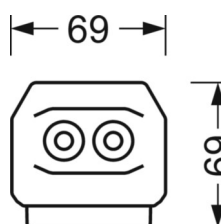

## MECHANIEK

Kleur behuizing	verkeerswit RAL 9016
Maten (LxBxH/DxH)	2299mm x 55mm x 37mm
Gewicht (netto)	2.55kg
Montagewijze	Montage draagrailstelsysteem, Lichtstructuur

## DEEP-LINK

<https://www.regiolux.de/nl/article/19517027030>

Referentie	LED 9000lm 840
ηLB	100 %
Φ ↓/↑	98 % / 2 %
UGR dw./l.	21.8 / 23.3

**Maten**

---

L	2299 mm	Lengte
B	55 mm	Breedte
H	37 mm	Hoogte

---