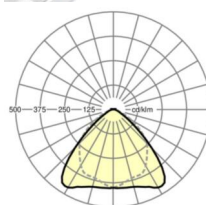

## LICHTTECHNIEK

Uitvoering	LED, Kleurweergave/Lichtkleur CRI ≥ 80 / 4000K
Kleurtolerantie (MacAdam)	3SDCM
Nominale lichtstroom	9505lm
Nominale lichtstroom-Noodbedrijf	927lm
LED Levensduur	50000h L80/B10 (Tq 35°C), 70000h L80/B50 (Tq 35°C), 100000h L80/B50 (Tq 30°C)
Lichtopbrengst	184lm/W
Stralingshoek	95° (C0) / 95° (C90)
UGR dw./l.	21.8 / 23.3

## MECHANIEK

Kleur behuizing	verkeerswit RAL 9016
Maten (LxBxH/DxH)	2299mm x 55mm x 37mm
Gewicht (netto)	2.55kg
Montagewijze	Montage draagrailstelsysteem, Lichtstructuur

## DEEP-LINK

<https://www.regiolux.de/nl/article/19517027030>

Referentie	LED 9000lm 840
ηLB	100 %
Φ ↓/↑	98 % / 2 %
UGR dw./l.	21.8 / 23.3

**Maten**

---

L	2299 mm	Lengte
B	55 mm	Breedte
H	37 mm	Hoogte

---