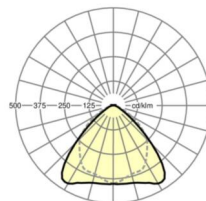

KARAKTERISTIEKEN

Bestelnummer	19517024170
EAN-nummer	4020863428656
CBS-code	94051190
Kenmerken	IP 64, Beschermingsklasse I, ENEC10 VDE, F, D, HACCP DIN10500/voedsel/IFS-toepassingsgerelateerde geschiktheid/BRC, Indoor, CE
Schokbestendigheidsgraad IK	IK03 (-20°C bis 35°C)
Omgevingstemperatuur	ta -20°C naar 35°C
Garantieperiode	5 jaren
Overheidssubsidieprogramma's	BEG - federale subsidie voor efficiënte gebouwen (alleen geldig voor Duitsland)

ELEKTROTECHNIEK

Voorschakelapparaat	Elektronische driver (1 stuks)
Systeemprestaties	52W
Netspanning	230V/50Hz
Aardlekschakelaar(s) (inschakelstroom)	17 stuks/B10, 28 stuks/B16, 29 stuks/C10, 48 stuks/C16
Energie-efficiëntieklasse/Lichtbron	B

LICHTTECHNIEK

Uitvoering	LED, Kleurweergave/Lichtkleur CRI ≥ 80 / 6500K
Kleurtolerantie (MacAdam)	3SDCM
Nominale lichtstroom	9153lm
LED Levensduur	50000h L80/B10 (Tq 35°C), 70000h L80/B50 (Tq 35°C)
Lichtopbrengst	177lm/W
Stralingshoek	95° (C0) / 95° (C90)
UGR dw./l.	21.7 / 23.1

MECHANIEK

Kleur behuizing	verkeerswit RAL 9016
Maten (LxBxH/DxH)	2299mm x 55mm x 37mm
Gewicht (netto)	2.3kg
Montagewijze	Montage draagrailstelsel, Lichtstructuur

Maten

L	2299 mm	Lengte
B	55 mm	Breedte
H	37 mm	Hoogte

DEEP-LINK

<https://www.regiolux.de/nl/article/19517024170>

Referentie	LED 9000lm 865
ηLB	100 %
Φ ↓/↑	98 % / 2 %
UGR dw./l.	21.7 / 23.1