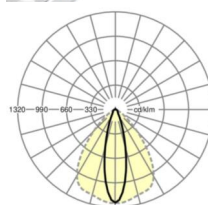

KARAKTERISTIEKEN

Bestelnummer	19522006370
EAN-nummer	4020863439270
CBS-code	94051190
Kenmerken	IP 64, Beschermingsklasse I, ENEC10 VDE, F, D, HACCP DIN10500/voedsel/IFS-toepassingsgerelateerde geschiktheid/BRC, Indoor, CE
Schokbestendigheidsgraad IK	IK03 (-20°C bis 35°C)
Omgevingstemperatuur	ta -20°C naar 35°C
Bijzondere eigenschappen	Ready for IoT
Garantieperiode	5 jaren
Overheidssubsidieprogramma's	BEG - federale subsidie voor efficiënte gebouwen (alleen geldig voor Duitsland)

ELEKTROTECHNIEK

Voorschakelapparaat	Elektronische driver DALI2 (1 stuks)
Systeemprestaties	63W
Netspanning	230V/50Hz
Energie-efficiëntieklasse/Lichtbron	C

LICHTTECHNIEK

Uitvoering	LED, Kleurweergave/Lichtkleur CRI ≥ 80 / 4000K
Kleurtolerantie (MacAdam)	3SDCM
Nominale lichtstroom	11286lm
LED Levensduur	70000h L80/B10 (Tq 35°C), 100000h L80/B50 (Tq 30°C)
Lichtopbrengst	178lm/W
Stralingshoek	25° (C0) / 100° (C90)
UGR dw./l.	18.8 / 24.0

MECHANIEK

Kleur behuizing	verkeerswit RAL 9016
Maten (LxBxH/DxH)	1531mm x 55mm x 37mm
Gewicht (netto)	1.65kg
Montagewijze	Montage draagrailstelsel, Lichtstructuur

Maten

L	1531 mm	Lengte
B	55 mm	Breedte
H	37 mm	Hoogte

DEEP-LINK

<https://www.regiolux.de/nl/article/19522006370>

Referentie	LED 11000lm 840
ηLB	100 %
Φ ↓/↑	98 % / 2 %
UGR dw./l.	18.8 / 24.0