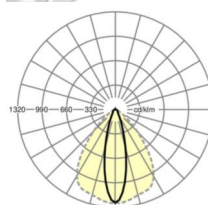

KARAKTERISTIEKEN

Bestelnummer	19522004370
EAN-nummer	4020863439119
CBS-code	94051190
Kenmerken	IP 64, Beschermingsklasse I, ENEC10 VDE, F, D, HACCP DIN10500/voedsel/IFS-toepassingsgerelateerde geschiktheid/BRC, Indoor, CE
Schokbestendigheidsgraad IK	IK03 (-20°C bis 35°C)
Omgevingstemperatuur	ta -20°C naar 35°C
Garantieperiode	5 jaren
Overheidssubsidieprogramma's	BEG - federale subsidie voor efficiënte gebouwen (alleen geldig voor Duitsland)

ELEKTROTECHNIEK

Voorschakelapparaat	Elektronische driver (1 stuks)
Systeemprestaties	63W
Netspanning	230V/50Hz
Aardlekschakelaar(s) (inschakelstroom)	10 stuks/B10, 16 stuks/B16, 10 stuks/C10, 16 stuks/C16
Energie-efficiëntieklasse/Lichtbron	C

LICHTTECHNIEK

Uitvoering	LED, Kleurweergave/Lichtkleur CRI ≥ 80 / 4000K
Kleurtolerantie (MacAdam)	3SDCM
Nominale lichtstroom	11286lm
LED Levensduur	70000h L80/B10 (Tq 35°C), 100000h L80/B50 (Tq 30°C)
Lichtopbrengst	178lm/W
Stralingshoek	25° (C0) / 100° (C90)
UGR dw./l.	18.8 / 24.0

MECHANIEK

Kleur behuizing	verkeerswit RAL 9016
Maten (LxBxH/DxH)	1531mm x 55mm x 37mm
Gewicht (netto)	1.65kg
Montagewijze	Montage draagrailsysteem, Lichtstructuur

Maten

L	1531 mm	Lengte
B	55 mm	Breedte
H	37 mm	Hoogte

DEEP-LINK

<https://www.regiolux.de/nl/article/19522004370>

Referentie	LED 11000lm 840
ηLB	100 %
Φ ↓/↑	98 % / 2 %
UGR dw./l.	18.8 / 24.0