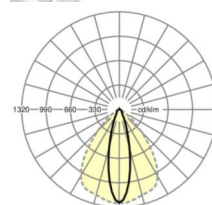

KARAKTERISTIEKEN

Bestelnummer	19522006390
EAN-nummer	4020863439294
CBS-code	94051190
Kenmerken	IP 64, Beschermingsklasse I, ENEC10 VDE, F, D, HACCP DIN10500/voedsel/IFS-toepassingsgerelateerde geschiktheid/BRC, Indoor, CE
Schokbestendigheidsgraad IK	IK03 (-20°C bis 35°C)
Omgevingstemperatuur	ta -20°C naar 35°C
Bijzondere eigenschappen	Ready for IoT
Garantieperiode	5 jaren
Overheidssubsidieprogramma's	BEG - federale subsidie voor efficiënte gebouwen (alleen geldig voor Duitsland)

ELEKTROTECHNIEK

Voorschakelapparaat	Elektronische driver DALI2 (1 stuks)
Systeemprestaties	63W
Netspanning	230V/50Hz
Energie-efficiëntieklasse/Lichtbron	C

LICHTTECHNIEK

Uitvoering	LED, Kleurweergave/Lichtkleur CRI ≥ 80 / 6500K
Kleurtolerantie (MacAdam)	3SDCM
Nominale lichtstroom	10429lm
LED Levensduur	70000h L80/B10 (Tq 35°C), 100000h L80/B50 (Tq 30°C)
Lichtopbrengst	165lm/W
Stralingshoek	25° (C0) / 100° (C90)
UGR dw./l.	18.5 / 23.8

MECHANIEK

Kleur behuizing	verkeerswit RAL 9016
Maten (LxBxH/DxH)	1531mm x 55mm x 37mm
Gewicht (netto)	1.65kg
Montagewijze	Montage draagrailstelsel, Lichtstructuur

Maten

L	1531 mm	Lengte
B	55 mm	Breedte
H	37 mm	Hoogte

DEEP-LINK

<https://www.regiolux.de/nl/article/19522006390>

Referentie	LED 11000lm 865
ηLB	100 %
Φ ↓/↑	98 % / 2 %
UGR dw./l.	18.5 / 23.8