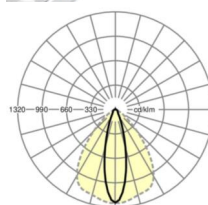

KARAKTERISTIEKEN

Bestelnummer	19522004390
EAN-nummer	4020863439133
CBS-code	94051190
Kenmerken	IP 64, Beschermingsklasse I, ENEC10 VDE, F, D, HACCP DIN10500/voedsel/IFS-toepassingsgerelateerde geschiktheid/BRC, Indoor, CE
Schokbestendigheidsgraad IK	IK03 (-20°C bis 35°C)
Omgevingstemperatuur	ta -20°C naar 35°C
Garantieperiode	5 jaren
Overheidssubsidieprogramma's	BEG - federale subsidie voor efficiënte gebouwen (alleen geldig voor Duitsland)

ELEKTROTECHNIEK

Voorschakelapparaat	Elektronische driver (1 stuks)
Systeemprestaties	63W
Netspanning	230V/50Hz
Aardlekschakelaar(s) (inschakelstroom)	10 stuks/B10, 16 stuks/B16, 10 stuks/C10, 16 stuks/C16
Energie-efficiëntieklasse/Lichtbron	C

LICHTTECHNIEK

Uitvoering	LED, Kleurweergave/Lichtkleur CRI ≥ 80 / 6500K
Kleurtolerantie (MacAdam)	3SDCM
Nominale lichtstroom	10429lm
LED Levensduur	70000h L80/B10 (Tq 35°C), 100000h L80/B50 (Tq 30°C)
Lichtopbrengst	165lm/W
Stralingshoek	25° (C0) / 100° (C90)
UGR dw./l.	18.5 / 23.8

MECHANIEK

Kleur behuizing	verkeerswit RAL 9016
Maten (LxBxH/DxH)	1531mm x 55mm x 37mm
Gewicht (netto)	1.65kg
Montagewijze	Montage draagrailstelsel, Lichtstructuur

Maten

L	1531 mm	Lengte
B	55 mm	Breedte
H	37 mm	Hoogte

DEEP-LINK

<https://www.regiolux.de/nl/article/19522004390>

Referentie
ηLB
Φ ↓/↑
UGR dw./l.

LED 11000lm 865
100 %
98 % / 2 %
18.5 / 23.8