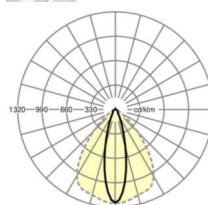

KARAKTERISTIEKEN

Bestelnummer	19522006410
EAN-nummer	4020863439317
CBS-code	94051190
Kenmerken	IP 64, Beschermingsklasse I, ENEC10 VDE, F, D, HACCP DIN10500/voedsel/IFS-toepassingsgerelateerde geschiktheid/BRC, Indoor, CE
Schokbestendigheidsgraad IK	IK03 (-20°C bis 25°C)
Omgevingstemperatuur	ta -20°C naar 25°C
Bijzondere eigenschappen	Ready for IoT
Garantieperiode	5 jaren
Overheidssubsidieprogramma's	BEG - federale subsidie voor efficiënte gebouwen (alleen geldig voor Duitsland)

ELEKTROTECHNIEK

Voorschakelapparaat	Elektronische driver DALI2 (1 stuk(s))
Systeemprestaties	86W
Netspanning	230V/50Hz
Aardlekschakelaar(s) (inschakelstroom)	13 stuks/B10, 24 stuks/B16, 25 stuks/C10, 40 stuks/C16
Energie-efficiëntieklasse/Lichtbron	D

LICHTTECHNIEK

Uitvoering	LED, Kleurweergave/Lichtkleur CRI ≥ 80 / 3000K
Kleurtolerantie (MacAdam)	3SDCM
Nominale lichtstroom	13562lm
LED Levensduur	70000h L80/B10 (Tq 25°C)
Lichtopbrengst	159lm/W
Stralingshoek	25° (C0) / 100° (C90)
UGR dw./l.	19.5 / 24.7

MECHANIEK

Kleur behuizing	verkeerswit RAL 9016
Maten (LxBxH/DxH)	1531mm x 55mm x 37mm
Gewicht (netto)	1.65kg
Montagewijze	Montage draagrailsysteem, Lichtstructuur

Maten

L	1531 mm	Lengte
B	55 mm	Breedte
H	37 mm	Hoogte

DEEP-LINK

<https://www.regiolux.de/nl/article/19522006410>

Referentie	LED 15000lm 830
ηLB	100 %
Φ ↓/↑	98 % / 2 %
UGR dw./l.	19.5 / 24.7