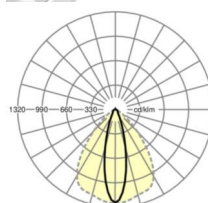

KARAKTERISTIEKEN

Bestelnummer	19522004410
EAN-nummer	4020863439157
CBS-code	94051190
Kenmerken	IP 64, Beschermingsklasse I, ENEC10 VDE, F, D, HACCP DIN10500/voedsel/IFS-toepassingsgerelateerde geschiktheid/BRC, Indoor, CE
Schokbestendigheidsgraad IK	IK03 (-20°C bis 25°C)
Omgevingstemperatuur	ta -20°C naar 25°C
Garantieperiode	5 jaren
Overheidssubsidieprogramma's	BEG - federale subsidie voor efficiënte gebouwen (alleen geldig voor Duitsland)

ELEKTROTECHNIEK

Voorschakelapparaat	Elektronische driver (1 stuks)
Systeemprestaties	86W
Netspanning	230V/50Hz
Aardlekschakelaar(s) (inschakelstroom)	12 stuks/B10, 19 stuks/B16, 20 stuks/C10, 32 stuks/C16
Energie-efficiëntieklasse/Lichtbron	D

LICHTTECHNIEK

Uitvoering	LED, Kleurweergave/Lichtkleur CRI ≥ 80 / 3000K
Kleurtolerantie (MacAdam)	3SDCM
Nominale lichtstroom	13562lm
LED Levensduur	70000h L80/B10 (Tq 25°C)
Lichtopbrengst	159lm/W
Stralingshoek	25° (C0) / 100° (C90)
UGR dw./l.	19.5 / 24.7

MECHANIEK

Kleur behuizing	verkeerswit RAL 9016
Maten (LxBxH/DxH)	1531mm x 55mm x 37mm
Gewicht (netto)	1.65kg
Montagewijze	Montage draagrailsysteem, Lichtstructuur

Maten

L	1531 mm	Lengte
B	55 mm	Breedte
H	37 mm	Hoogte

DEEP-LINK

<https://www.regiolux.de/nl/article/19522004410>

Referentie	LED 15000lm 830
ηLB	100 %
Φ ↓/↑	98 % / 2 %
UGR dw./l.	19.5 / 24.7