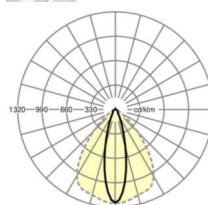

KARAKTERISTIEKEN

Bestelnummer	19522006400
EAN-nummer	4020863439300
CBS-code	94051190
Kenmerken	IP 64, Beschermingsklasse I, ENEC10 VDE, F, D, HACCP DIN10500/voedsel/IFS-toepassingsgerelateerde geschiktheid/BRC, Indoor, CE
Schokbestendigheidsgraad IK	IK03 (-20°C bis 30°C)
Omgevingstemperatuur	ta -20°C naar 30°C
Bijzondere eigenschappen	Ready for IoT
Garantieperiode	5 jaren
Overheidssubsidieprogramma's	BEG - federale subsidie voor efficiënte gebouwen (alleen geldig voor Duitsland)

ELEKTROTECHNIEK

Voorschakelapparaat	Elektronische driver DALI2 (1 stuk(s))
Systeemprestaties	86W
Netspanning	230V/50Hz
Aardlekschakelaar(s) (inschakelstroom)	13 stuks/B10, 24 stuks/B16, 25 stuks/C10, 40 stuks/C16
Energie-efficiëntieklasse/Lichtbron	C

LICHTTECHNIEK

Uitvoering	LED, Kleurweergave/Lichtkleur CRI ≥ 80 / 4000K
Kleurtolerantie (MacAdam)	3SDCM
Nominale lichtstroom	14807lm
LED Levensduur	70000h L80/B10 (Tq 30°C)
Lichtopbrengst	173lm/W
Stralingshoek	25° (C0) / 100° (C90)
UGR dw./l.	19.8 / 25.0

MECHANIEK

Kleur behuizing	verkeerswit RAL 9016
Maten (LxBxH/DxH)	1531mm x 55mm x 37mm
Gewicht (netto)	1.65kg
Montagewijze	Montage draagrailsysteem, Lichtstructuur

Maten

L	1531 mm	Lengte
B	55 mm	Breedte
H	37 mm	Hoogte

DEEP-LINK

<https://www.regiolux.de/nl/article/19522006400>

Referentie	LED 15000lm 840
ηLB	100 %
Φ ↓/↑	98 % / 2 %
UGR dw./l.	19.8 / 25.0