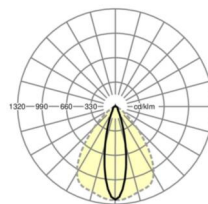

KARAKTERISTIEKEN

Bestelnummer	19522007400
EAN-nummer	4020863444953
CBS-code	94051190
Kenmerken	IP 64, Beschermingsklasse I, F, D, HACCP DIN10500/voedsel/IFS-toepassingsgerelateerde geschiktheid/BRC, Indoor, CE
Schokbestendigheidsgraad IK	IK03 (5°C bis 25°C)
Omgevingstemperatuur	ta 5°C naar 25°C
Garantieperiode	5 jaren
Overheidssubsidieprogramma's	BEG - federale subsidie voor efficiënte gebouwen (alleen geldig voor Duitsland)

ELEKTROTECHNIEK

Voorschakelapparaat	Elektronische driver noodlicht 3h (1 stuks)
Systeemprestaties	86W
Netspanning	230V/50Hz
Aardlekschakelaar(s) (inschakelstroom)	12 stuks/B10, 19 stuks/B16, 20 stuks/C10, 32 stuks/C16
Energie-efficiëntieklasse/Lichtbron	C

LICHTTECHNIEK

Uitvoering	LED, Kleurweergave/Lichtkleur CRI ≥ 80 / 4000K
Kleurtolerantie (MacAdam)	3SDCM
Nominale lichtstroom	14807lm
Nominale lichtstroom-Noodbedrijf	931lm
LED Levensduur	70000h L80/B10 (Tq 25°C)
Lichtopbrengst	173lm/W
Stralingshoek	25° (C0) / 100° (C90)
UGR dw./l.	19.8 / 25.0

MECHANIEK

Kleur behuizing	verkeerswit RAL 9016
Maten (LxBxH/DxH)	1531mm x 55mm x 37mm
Gewicht (netto)	1.95kg
Montagewijze	Montage draagrailsysteem, Lichtstructuur

Maten

L	1531 mm	Lengte
B	55 mm	Breedte
H	37 mm	Hoogte

DEEP-LINK

<https://www.regiolux.de/nl/article/19522007400>

Referentie	LED 15000lm 840
ηLB	100 %
Φ ↓/↑	98 % / 2 %
UGR dw./l.	19.8 / 25.0