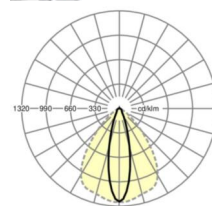

KARAKTERISTIEKEN

Bestelnummer	19522007250
EAN-nummer	4020863444991
CBS-code	94051190
Kenmerken	IP 64, Beschermingsklasse I, F, D, HACCP DIN10500/voedsel/IFS-toepassingsgerelateerde geschiktheid/BRC, Indoor, CE
Schokbestendigheidsgaad IK	IK03 (5°C bis 35°C)
Omgevingstemperatuur	ta 5°C naar 35°C
Garantieperiode	5 jaren
Overheidssubsidieprogramma's	BEG - federale subsidie voor efficiënte gebouwen (alleen geldig voor Duitsland)

ELEKTROTECHNIEK

Voorschakelapparaat	Elektronische driver noodlicht 3h (1 stuks)
Systeemprestaties	24W
Netspanning	230V/50Hz
Energie-efficiëntieklasse/Lichtbron	C

LICHTTECHNIEK

Uitvoering	LED, Kleurweergave/Lichtkleur CRI $\geq$ 80 / 4000K
Kleurtolerantie (MacAdam)	3SDCM
Nominale lichtstroom	4651lm
Nominale lichtstroom-Noodbedrijf	931lm
LED Levensduur	70000h L80/B10 (Tq 35°C), 100000h L80/B50 (Tq 30°C)
Lichtopbrengst	194lm/W
Stralingshoek	25° (C0) / 100° (C90)
UGR dw./l.	15.7 / 21.0

MECHANIEK

Kleur behuizing	verkeerswit RAL 9016
Maten (LxBxH/DxH)	1531mm x 55mm x 37mm
Gewicht (netto)	1.95kg
Montagewijze	Montage draagrailsysteem, Lichtstructuur

Maten

L	1531 mm	Lengte
B	55 mm	Breedte
H	37 mm	Hoogte

DEEP-LINK

<https://www.regiolux.de/nl/article/19522007250>

Referentie
ηLB
Φ ↓/↑
UGR dw./l.

LED 5000lm 840
100 %
98 % / 2 %
15.7 / 21.0