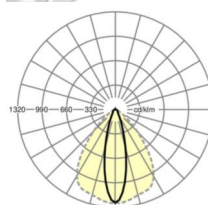

KARAKTERISTIEKEN

Bestelnummer	19522004250
EAN-nummer	4020863439027
CBS-code	94051190
Kenmerken	IP 64, Beschermingsklasse I, ENEC10 VDE, F, D, HACCP DIN10500/voedsel/IFS-toepassingsgerelateerde geschiktheid/BRC, Indoor, CE
Schokbestendigheidsgraad IK	IK03 (-20°C bis 50°C)
Omgevingstemperatuur	ta -20°C naar 50°C
Garantieperiode	5 jaren
Overheidssubsidieprogramma's	BEG - federale subsidie voor efficiënte gebouwen (alleen geldig voor Duitsland)

ELEKTROTECHNIEK

Voorschakelapparaat	Elektronische driver (1 stuks)
Systeemprestaties	24W
Netspanning	230V/50Hz
Energie-efficiëntieklasse/Lichtbron	C

LICHTTECHNIEK

Uitvoering	LED, Kleurweergave/Lichtkleur CRI ≥ 80 / 4000K
Kleurtolerantie (MacAdam)	3SDCM
Nominale lichtstroom	4651lm
LED Levensduur	70000h L80/B10 (Tq 50°C), 100000h L80/B50 (Tq 45°C)
Lichtopbrengst	194lm/W
Stralingshoek	25° (C0) / 100° (C90)
UGR dw./l.	15.7 / 21.0

MECHANIEK

Kleur behuizing	verkeerswit RAL 9016
Maten (LxBxH/DxH)	1531mm x 55mm x 37mm
Gewicht (netto)	1.65kg
Montagewijze	Montage draagrailstelsysteem, Lichtstructuur

Maten

L	1531 mm	Lengte
B	55 mm	Breedte
H	37 mm	Hoogte

DEEP-LINK

<https://www.regiolux.de/nl/article/19522004250>

Referentie	LED 5000lm 840
ηLB	100 %
Φ ↓/↑	98 % / 2 %
UGR dw./l.	15.7 / 21.0