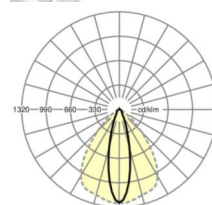

KARAKTERISTIEKEN

Bestelnummer	19522004270
EAN-nummer	4020863439041
CBS-code	94051190
Kenmerken	IP 64, Beschermingsklasse I, ENEC10 VDE, F, D, HACCP DIN10500/voedsel/IFS-toepassingsgerelateerde geschiktheid/BRC, Indoor, CE
Schokbestendigheidsgraad IK	IK03 (-20°C bis 50°C)
Omgevingstemperatuur	ta -20°C naar 50°C
Garantieperiode	5 jaren
Overheidssubsidieprogramma's	BEG - federale subsidie voor efficiënte gebouwen (alleen geldig voor Duitsland)

ELEKTROTECHNIEK

Voorschakelapparaat	Elektronische driver (1 stuks)
Systeemprestaties	24W
Netspanning	230V/50Hz
Energie-efficiëntieklasse/Lichtbron	C

LICHTTECHNIEK

Uitvoering	LED, Kleurweergave/Lichtkleur CRI ≥ 80 / 6500K
Kleurtolerantie (MacAdam)	3SDCM
Nominale lichtstroom	4298lm
LED Levensduur	70000h L80/B10 (Tq 50°C), 100000h L80/B50 (Tq 45°C)
Lichtopbrengst	179lm/W
Stralingshoek	25° (C0) / 100° (C90)
UGR dw./l.	15.5 / 20.7

MECHANIEK

Kleur behuizing	verkeerswit RAL 9016
Maten (LxBxH/DxH)	1531mm x 55mm x 37mm
Gewicht (netto)	1.65kg
Montagewijze	Montage draagrailsysteem, Lichtstructuur

Maten

L	1531 mm	Lengte
B	55 mm	Breedte
H	37 mm	Hoogte

DEEP-LINK

<https://www.regiolux.de/nl/article/19522004270>

Referentie	LED 5000lm 865
ηLB	100 %
Φ ↓/↑	98 % / 2 %
UGR dw./l.	15.5 / 20.7